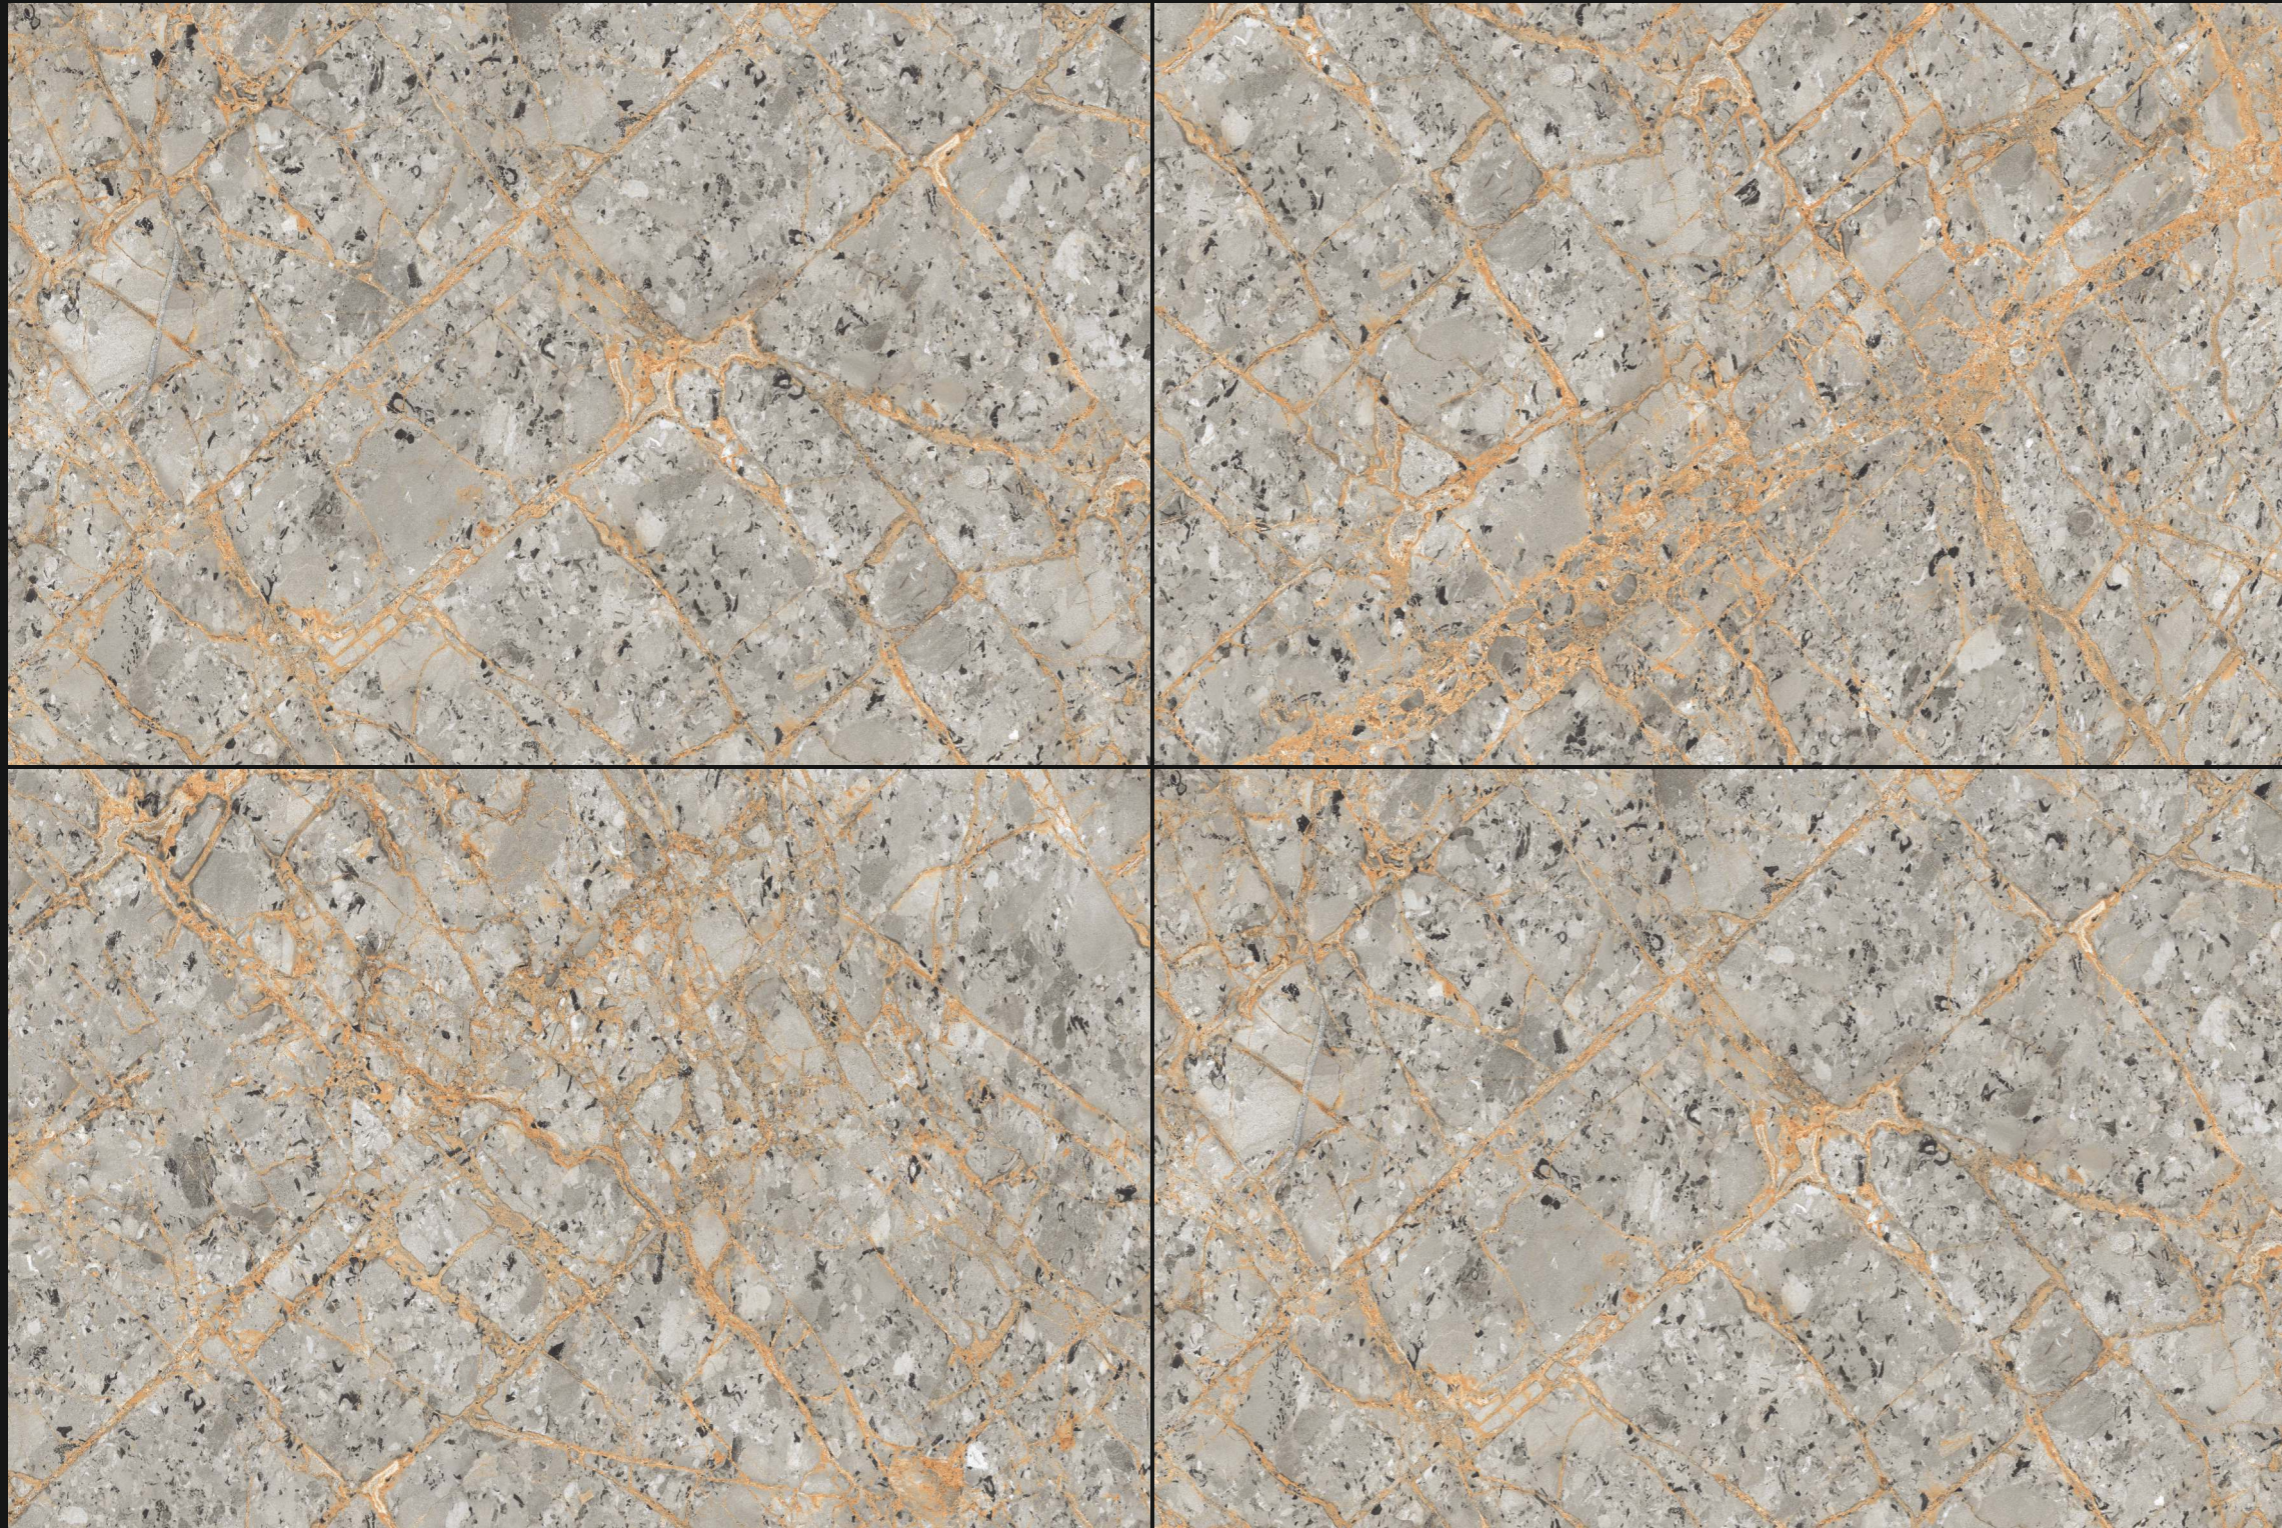

RANDOM : 4

CR_ANTIQU
GRAY

CR BROWN
EARTH

FINISH : CARVING

SIZE : 800X1200MM

THICKNESS : 9MM

RANDOM : 3

CR_BROWN
EARTH