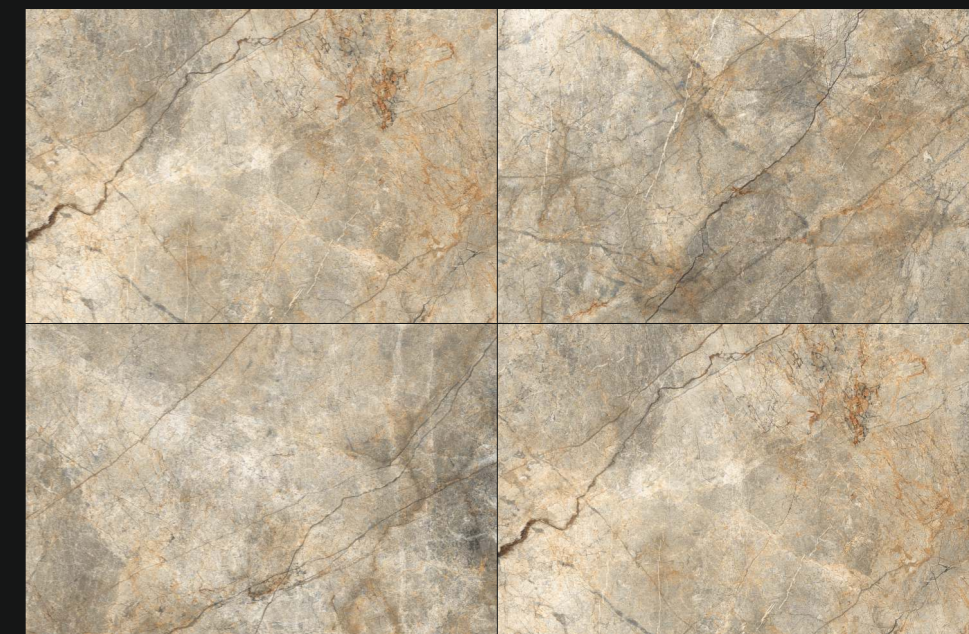

CR_RIEKA SKALA

CR_RIEKA
_SKALA

CR_ROYAL
MÁRFIL CREAM

FINISH : CARVING

SIZE : 800X1200MM

THICKNESS : 9MM

RANDOM : 3

CR_ROYAL
MARFIL CREAM