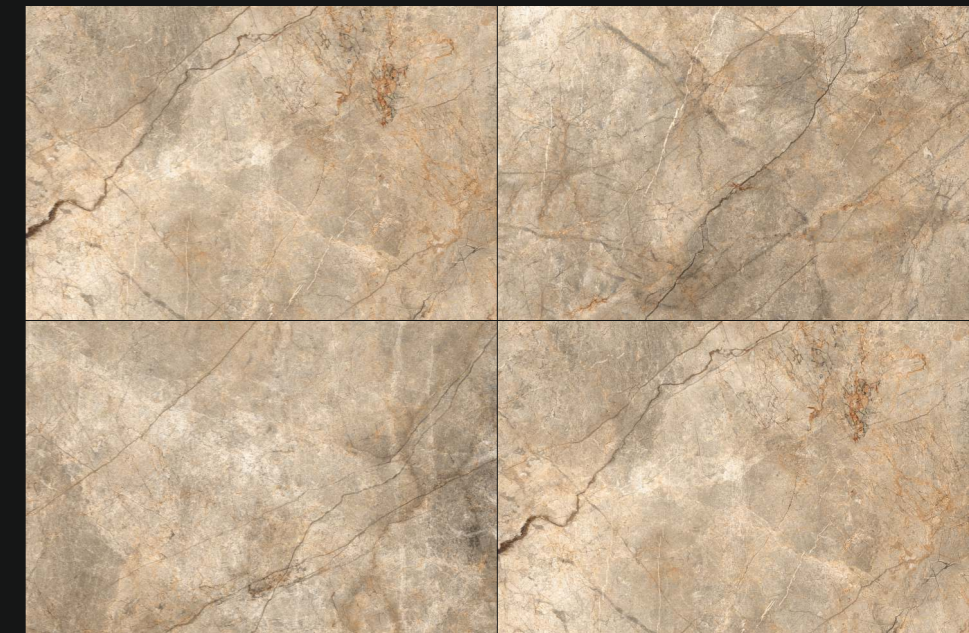

CR_RIEKA HNEDY