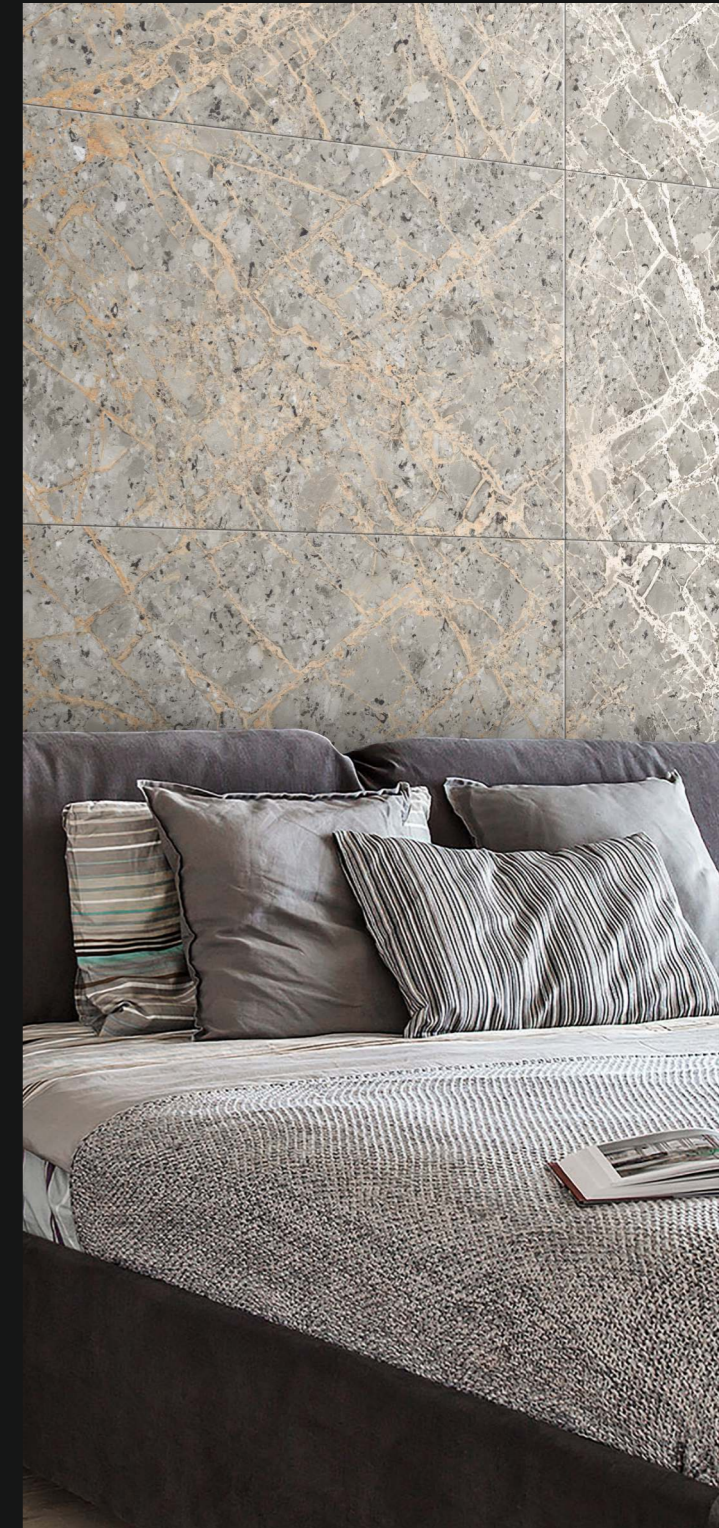

RANDOM : 4

CR_ANTIQU
GRAY

CR BROWN
EARTH

FINISH : CARVING

SIZE : 800X1200MM

THICKNESS : 9MM

RANDOM : 3

CR_BROWN
EARTH