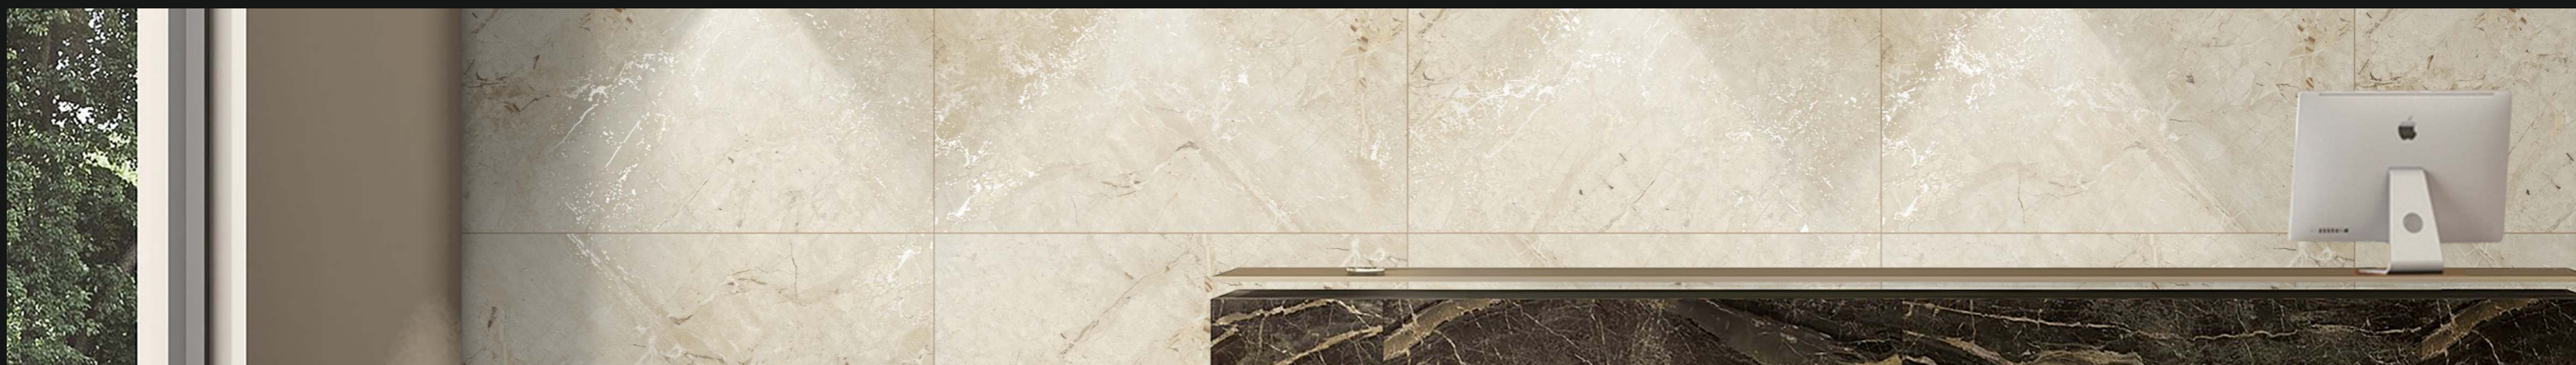

SIZE : 800X1200MM

THICKNESS : 9MM

RANDOM : 4

CR_COLUMBUS CREMA

CR_COLUMBUS GREY

CR_COLUMBUS
CREMA

**CR_CONCRETE
GREIGE**

FINISH : CARVING