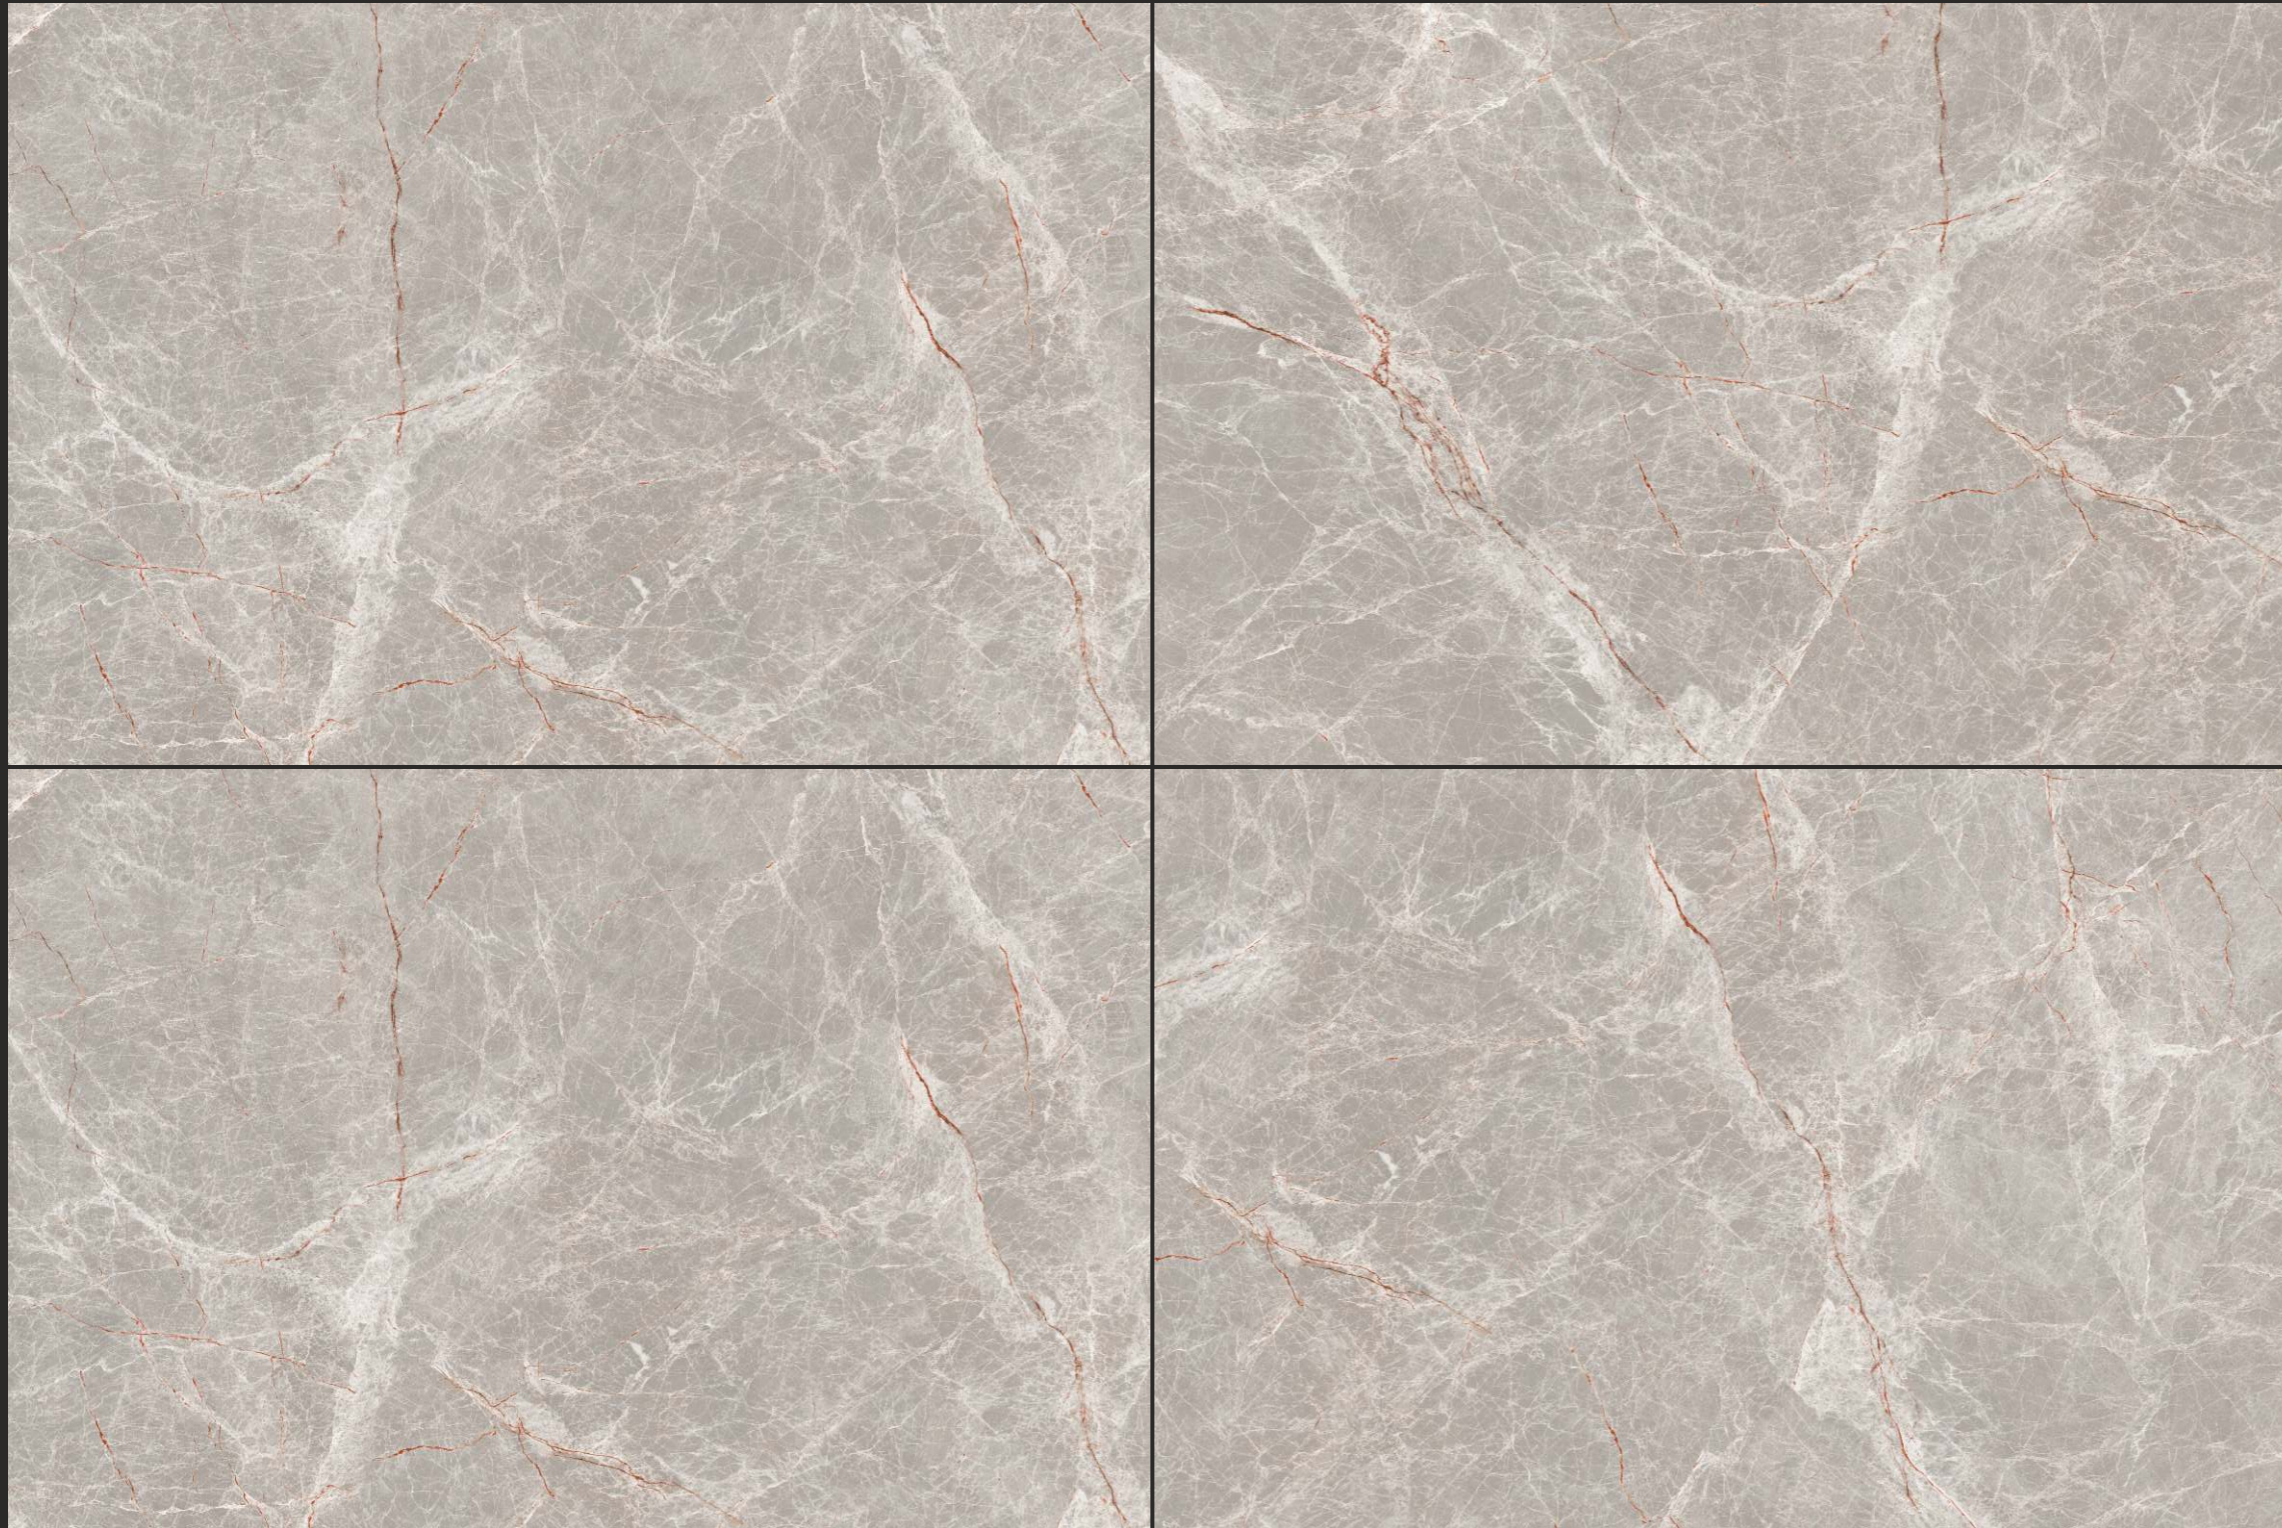

**DINOVA
BIANCO**

**EMPERADOR
GRAY**

FINISH : GLOSSY

SIZE : 800X1200MM

THICKNESS : 9MM

RANDOM : 3

**EMPERADOR
GRAY**

**EXOTIC
WHITE**