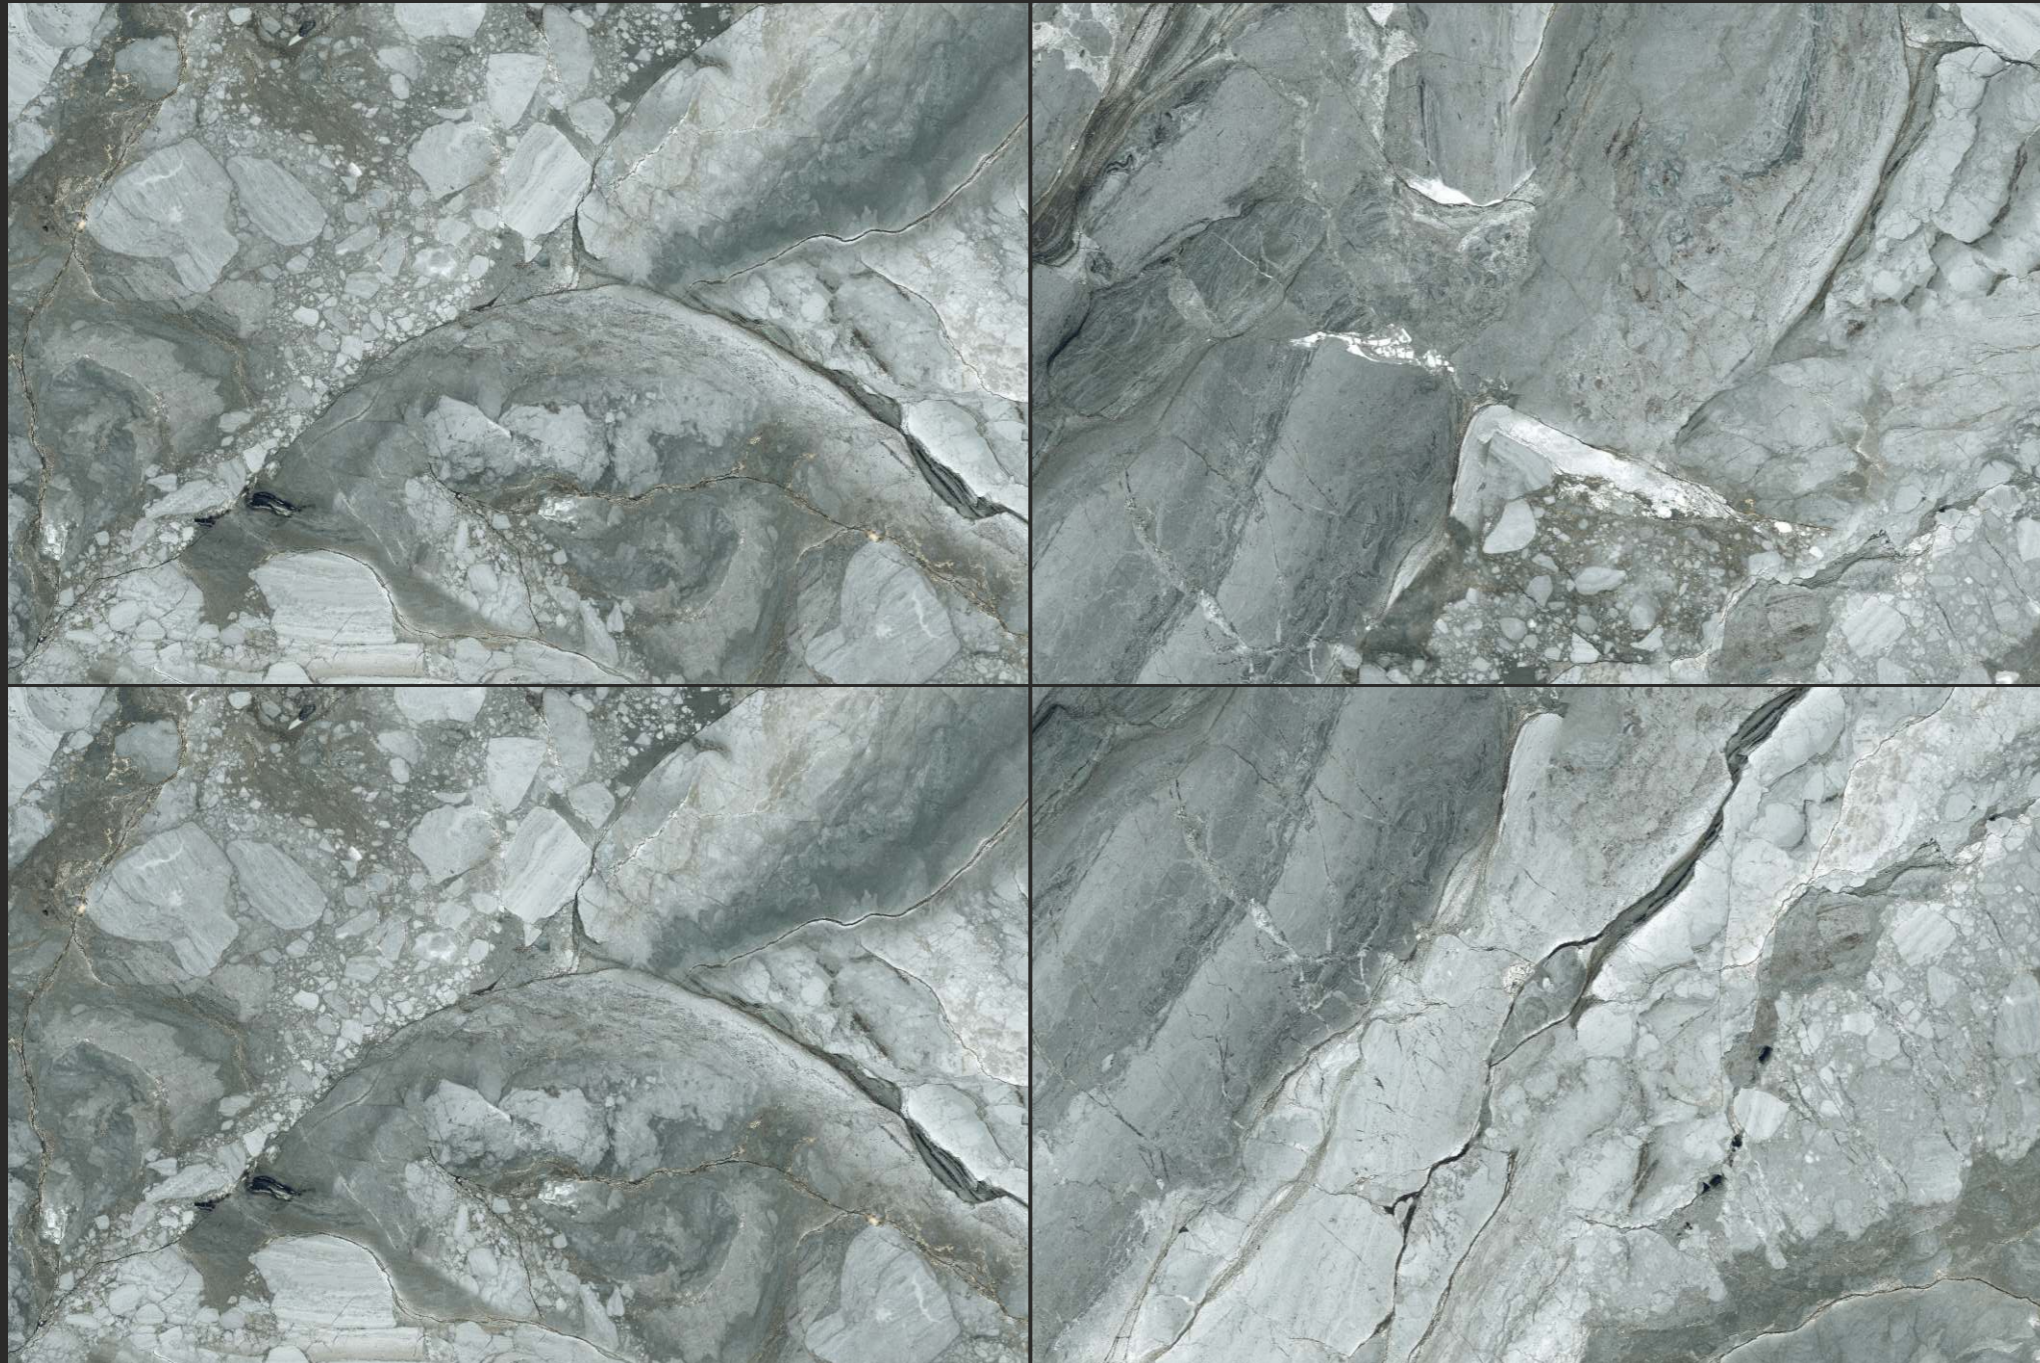

THICKNESS : 9MM

RANDOM : 3

MARFIL
GREY

**MAZZERO
AQUA**

FINISH : GLOSSY

SIZE : 800X1200MM

THICKNESS : 9MM

RANDOM : 3