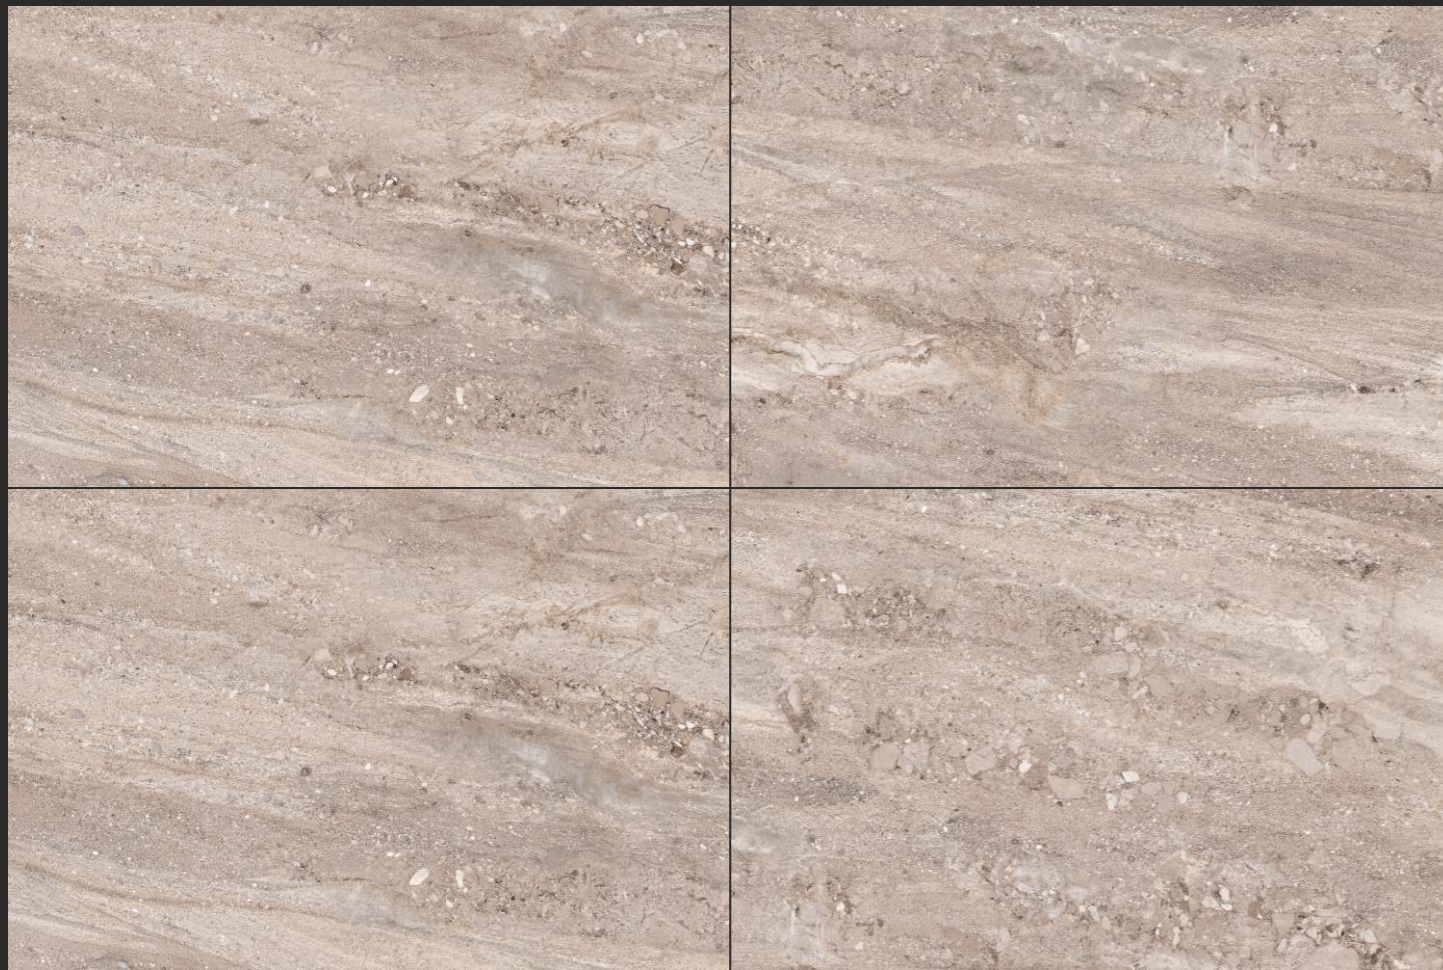

PULPIS GREY

PULPIS
GREY

**ROCA
BROWN**

FINISH : **GLOSSY**

SIZE : **800X1200MM**

THICKNESS : **9MM**

RANDOM : **3**

ROCA BROWN