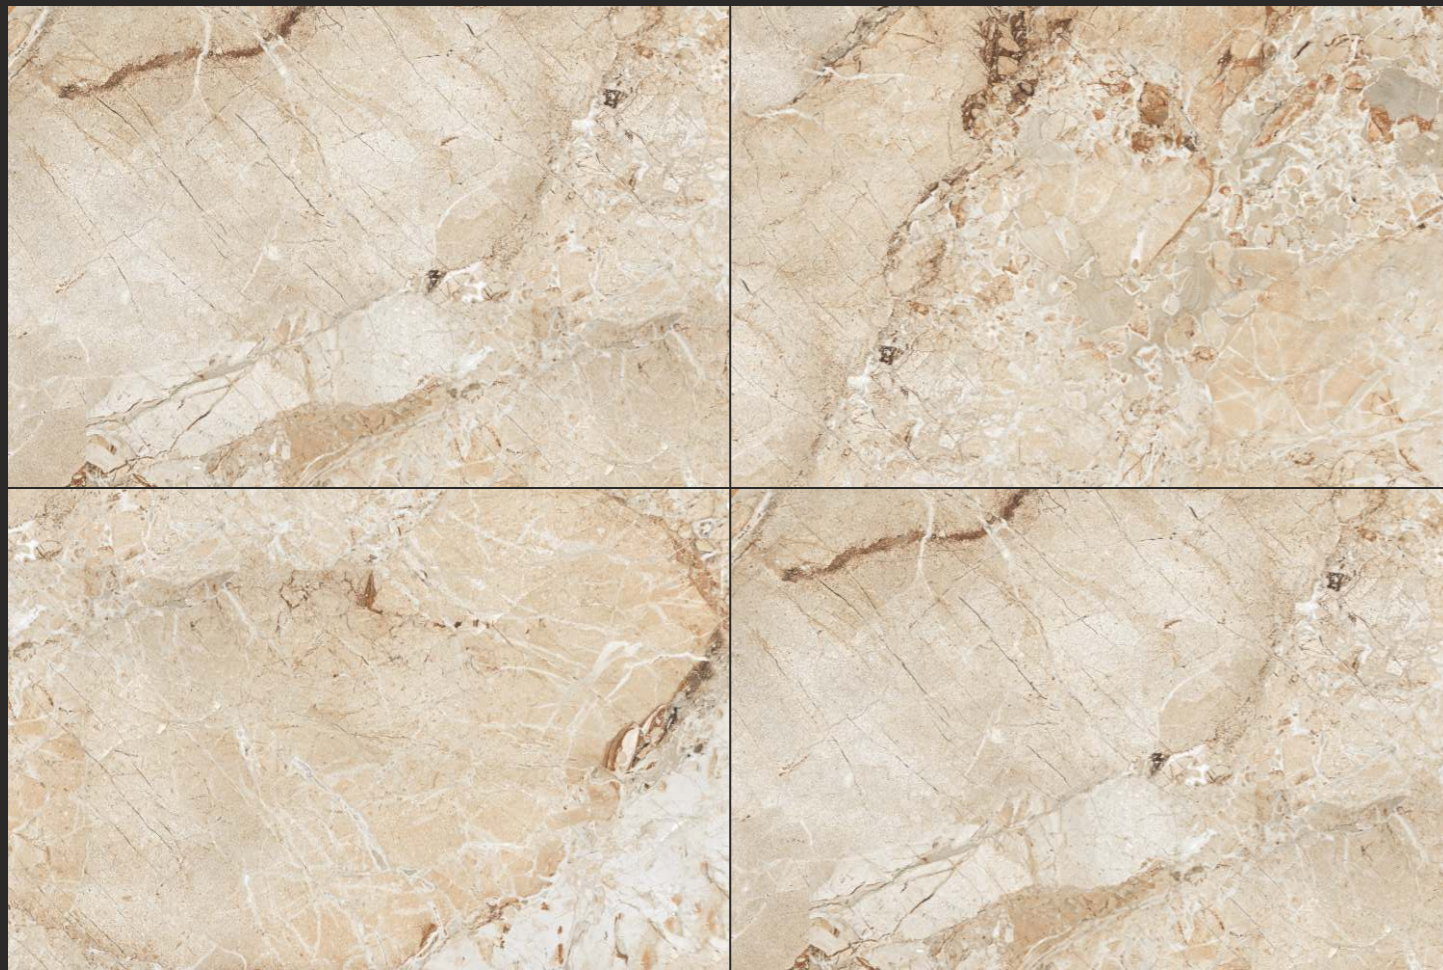

**MARCO
BRECCIA SILVER**

FINISH : GLOSSY

SIZE : 800X1200MM

THICKNESS : 9MM

RANDOM : 3

MARCO BRECCIA NATURAL