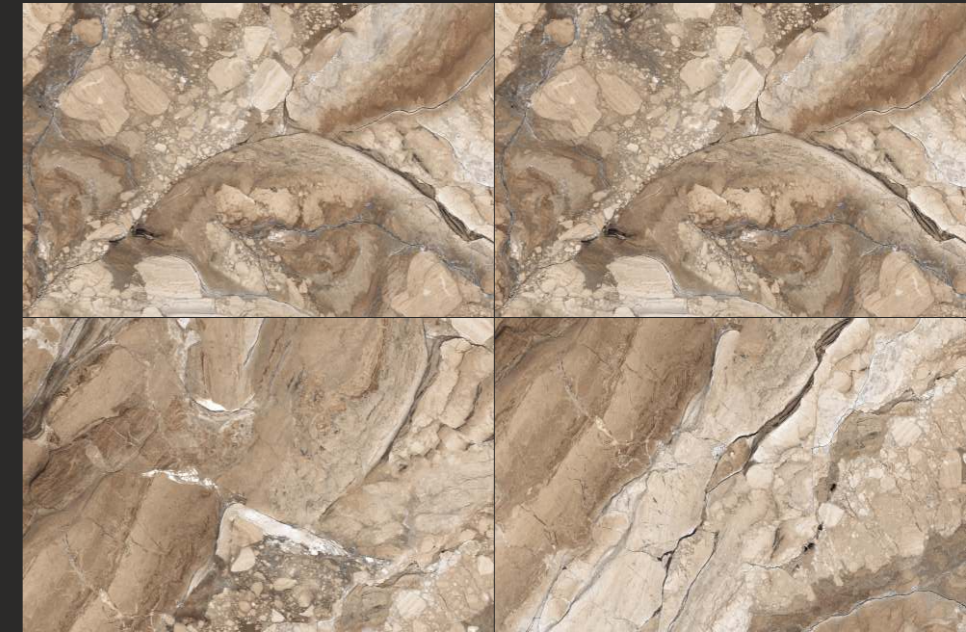

MAZZERO NATURAL