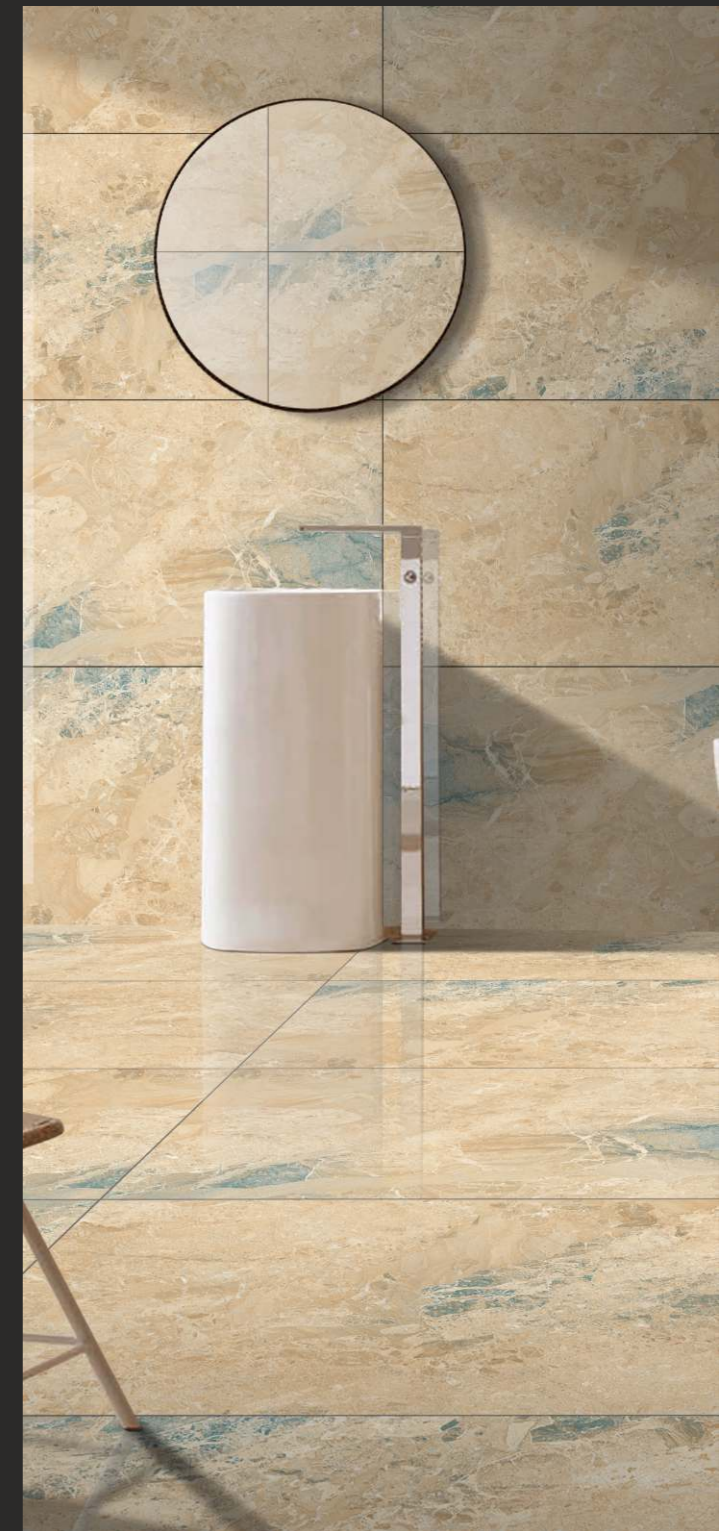

ASTRA BROWN

ASTRA IVORY

**ASTRA
BROWN**

**AXI
BRECCIA**

FINISH : **GLOSSY**

SIZE : **800X1200MM**

THICKNESS : **9MM**

RANDOM : **3**