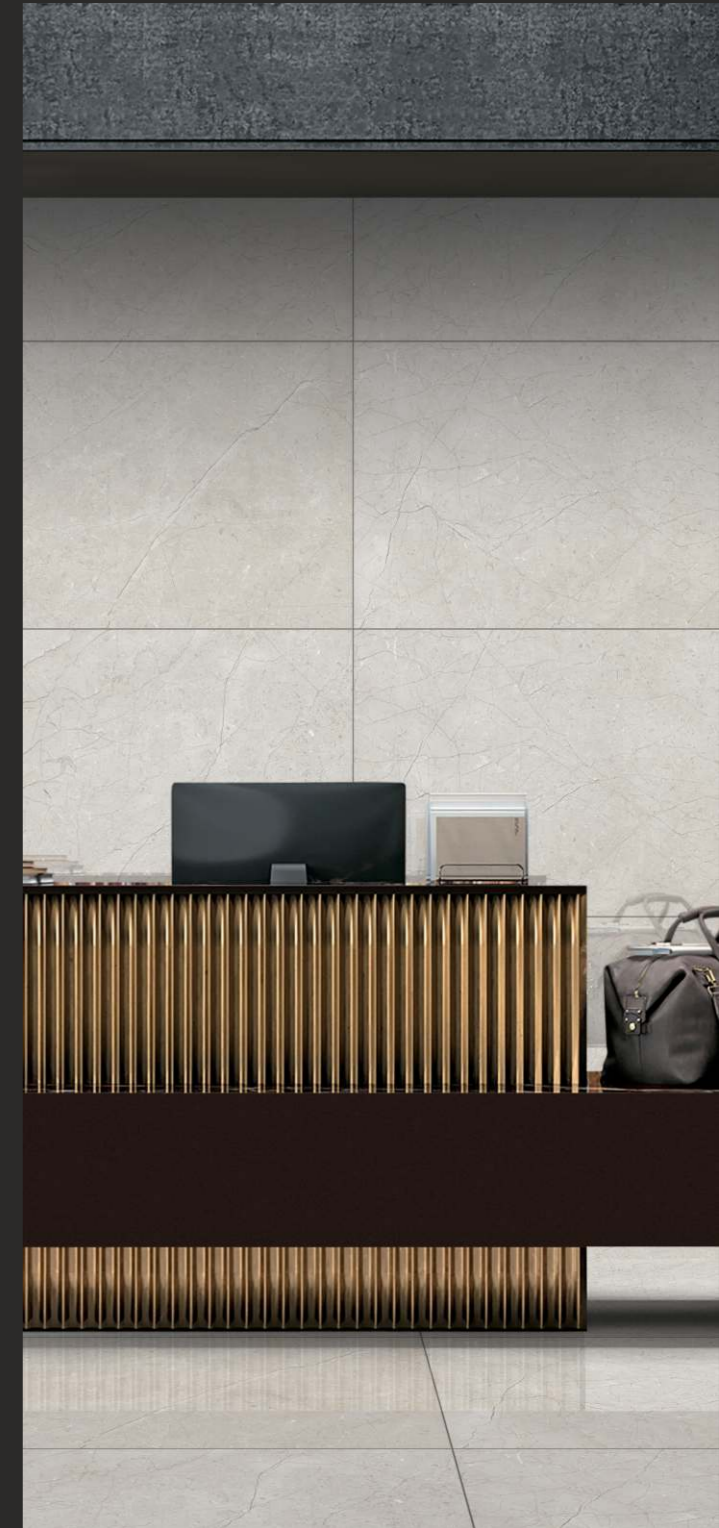

**MARFIL
GREY**

FINISH : GLOSSY

SIZE : 800X1200MM

THICKNESS : 9MM

RANDOM : 3