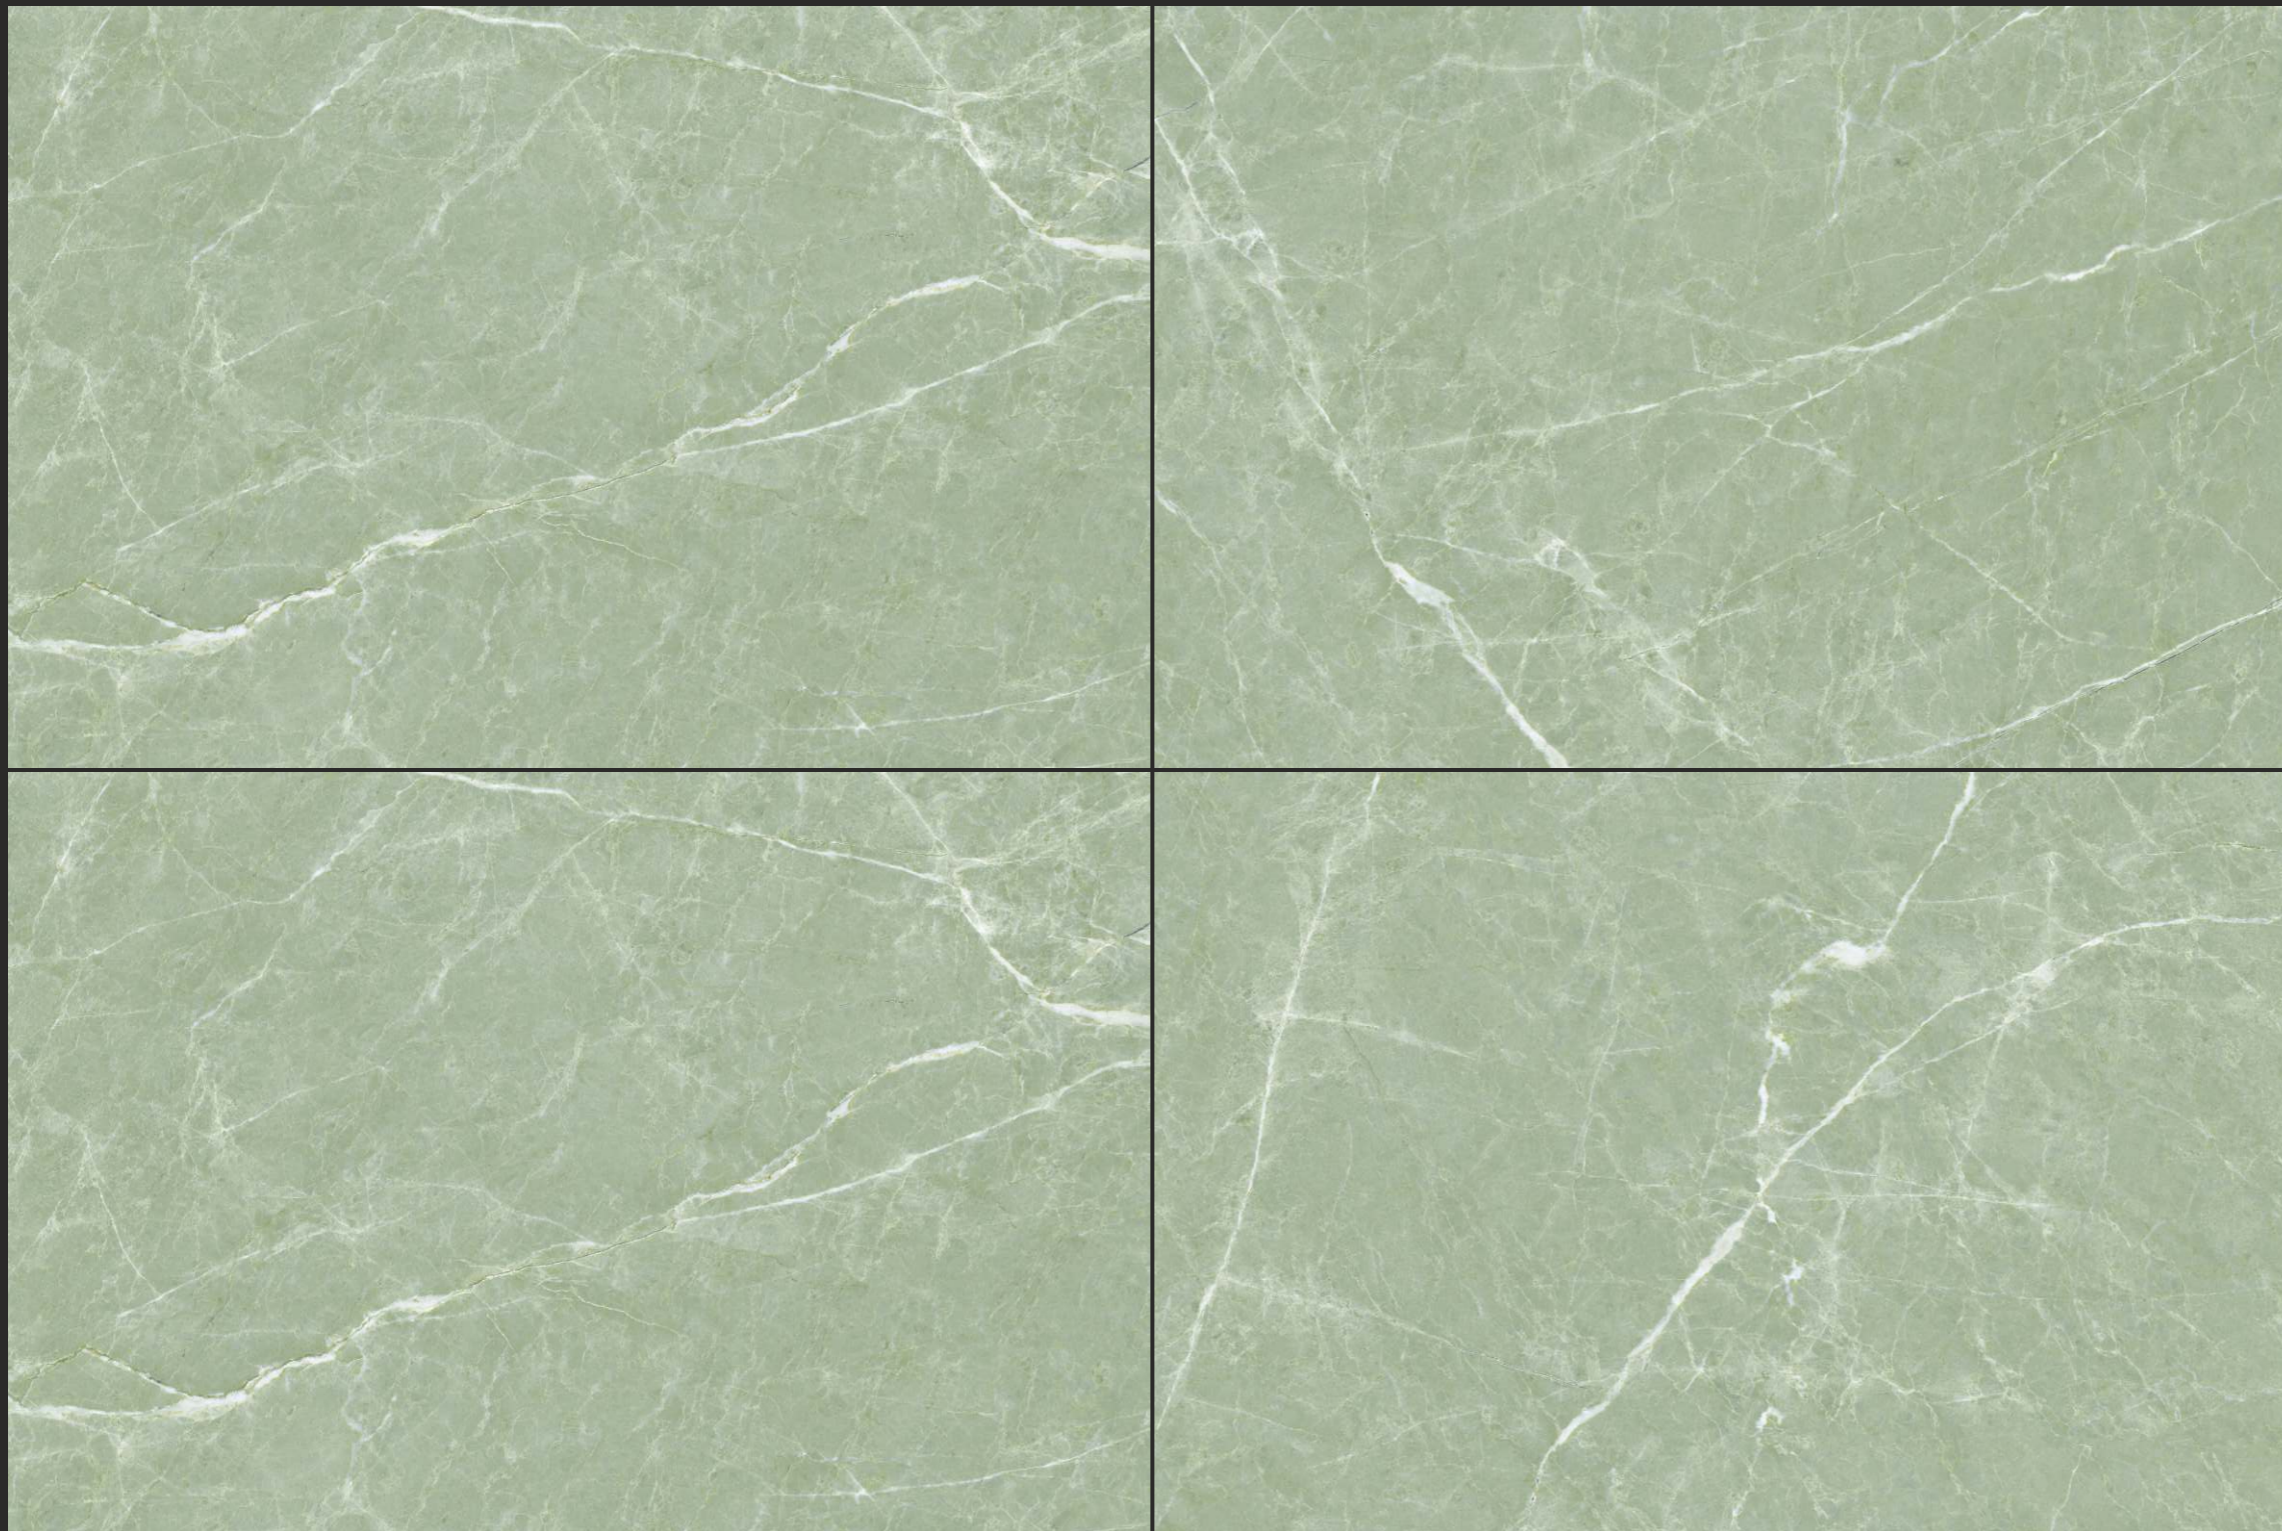

**SKY
GREEN**

FINISH : **GLOSSY**

SIZE : **800X1200MM**

THICKNESS : **9MM**

RANDOM : **3**