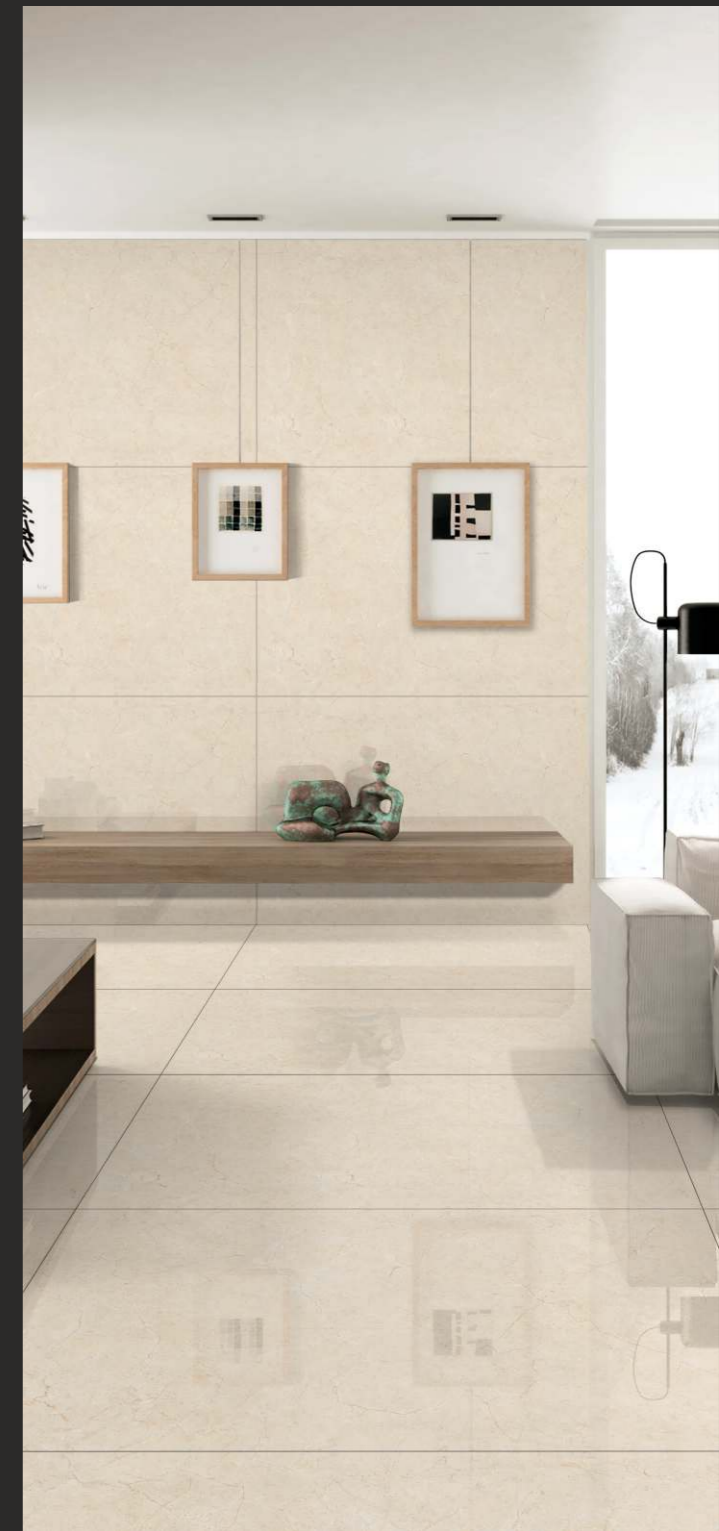

**CREMILO
BEIGE**

FINISH : GLOSSY

SIZE : 800X1200MM

THICKNESS : 9MM

RANDOM : 2