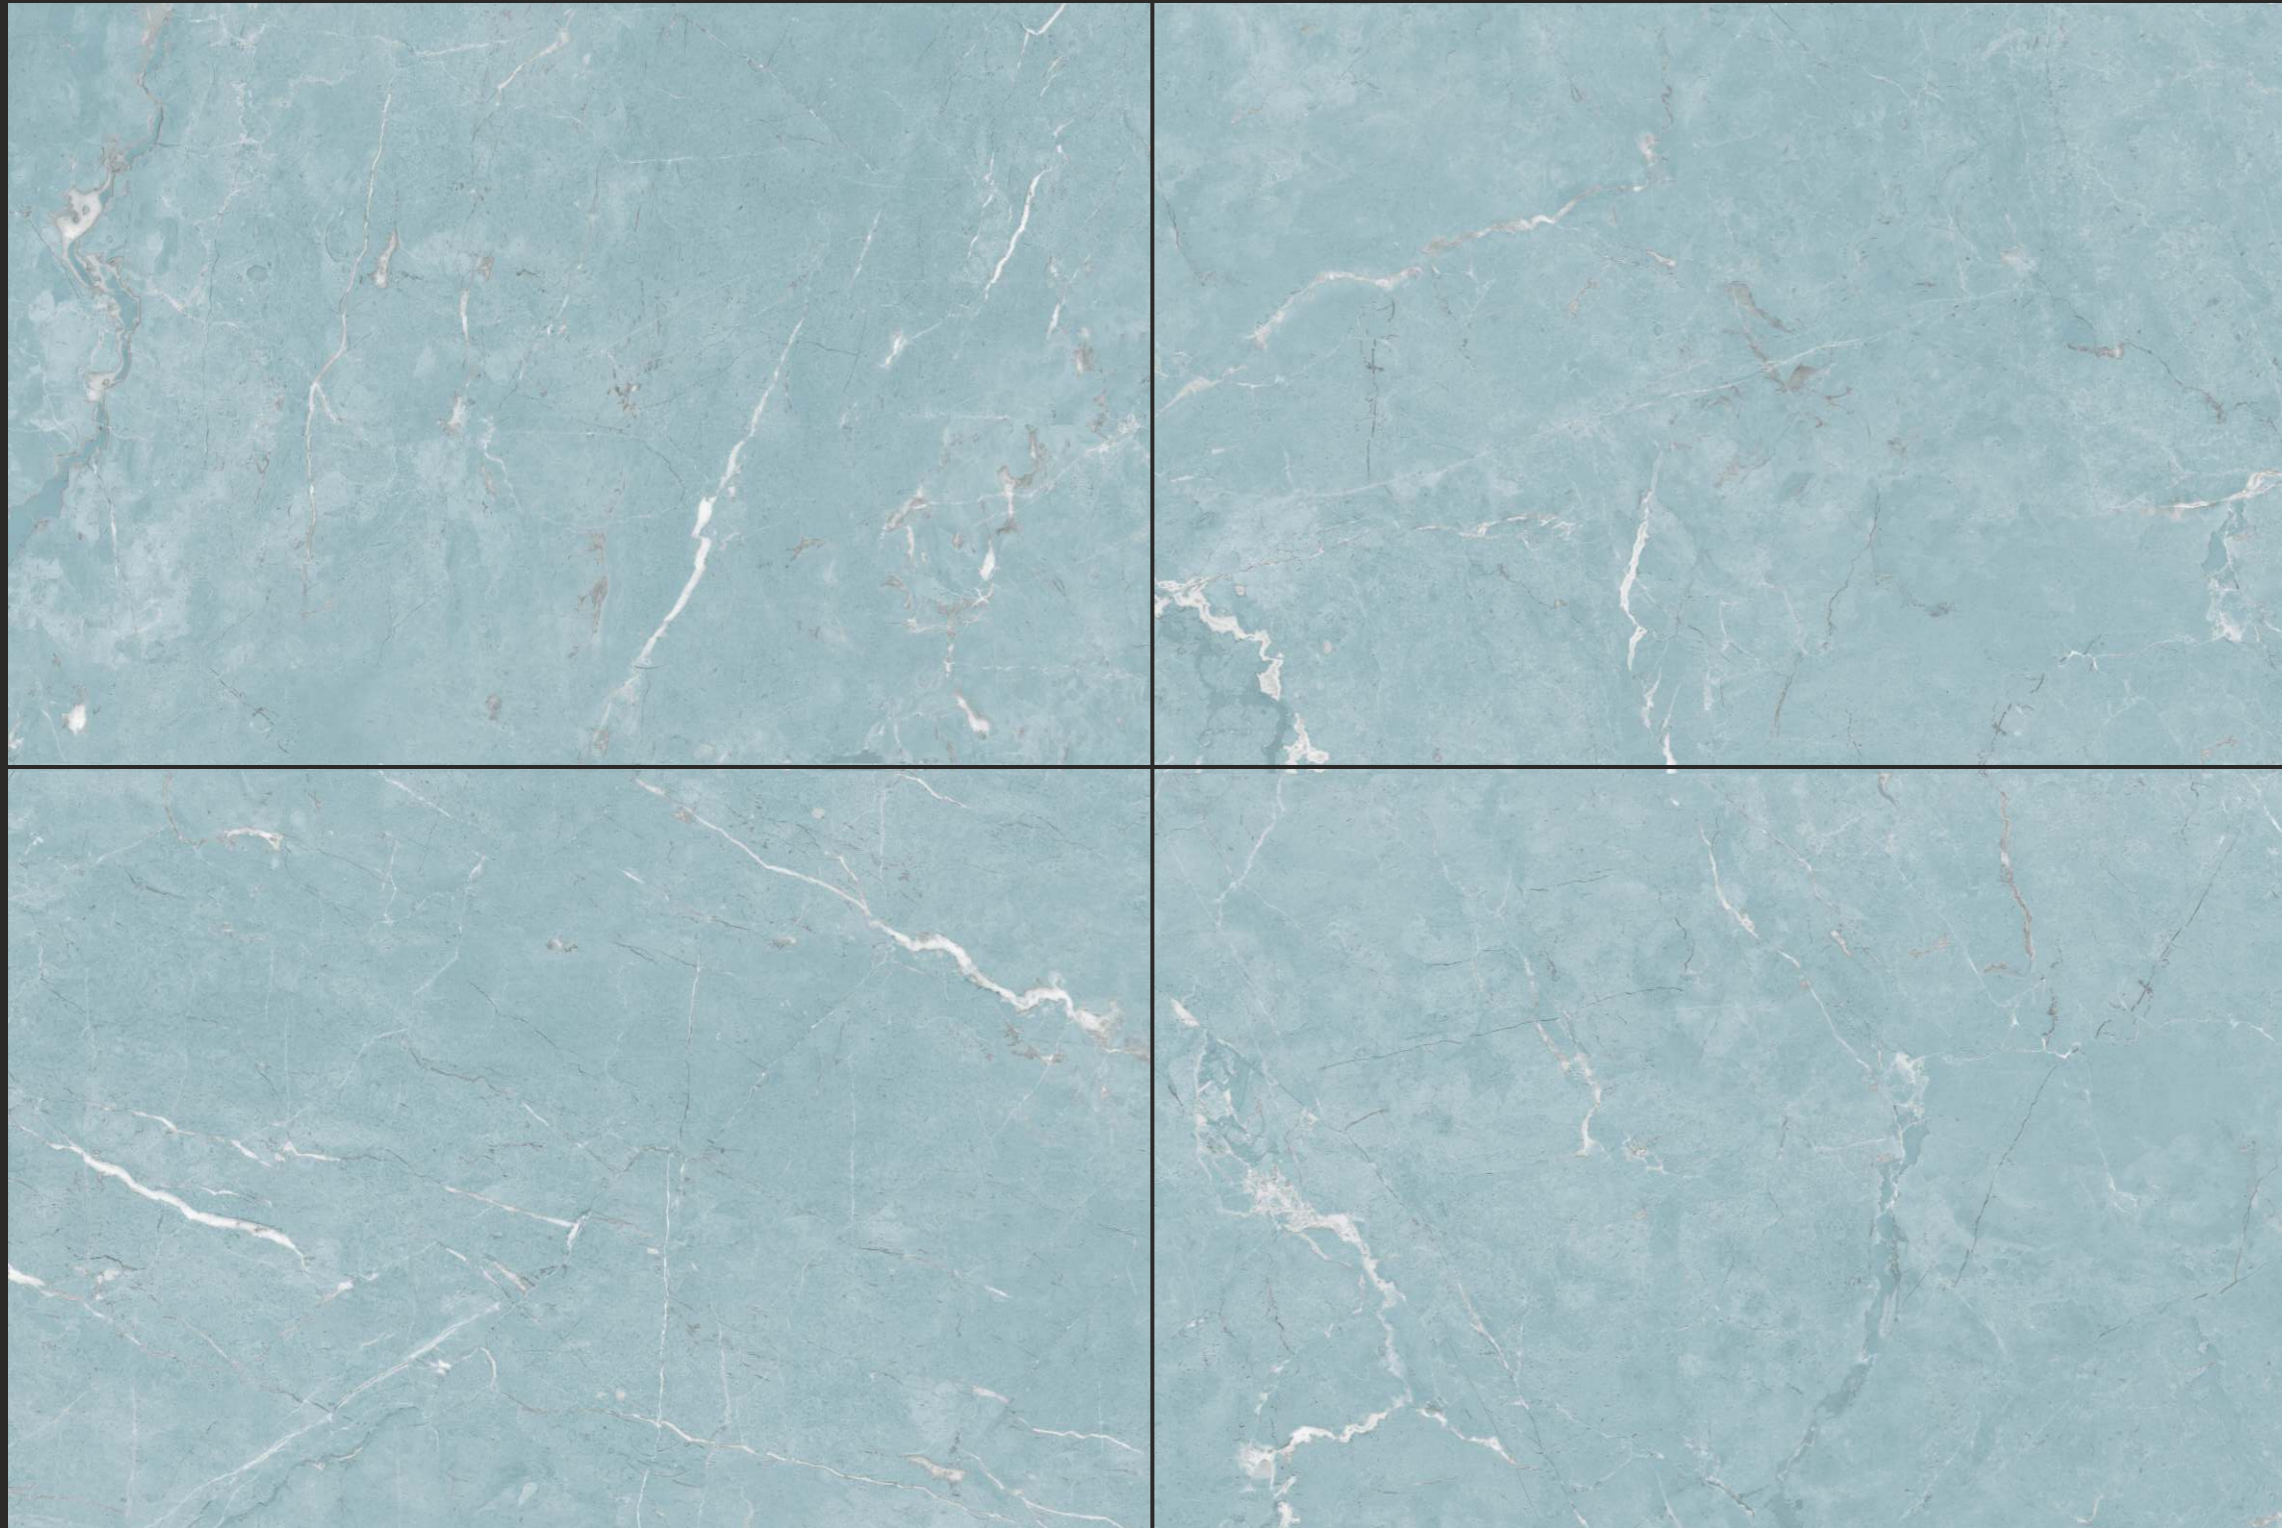

AEMENIA DAISY

AEMENIA ROCK

AEMENIA
DAISY

**ALASKA
GREEN**

FINISH : GLOSSY

SIZE : 800X1200MM

THICKNESS : 9MM

RANDOM : 4