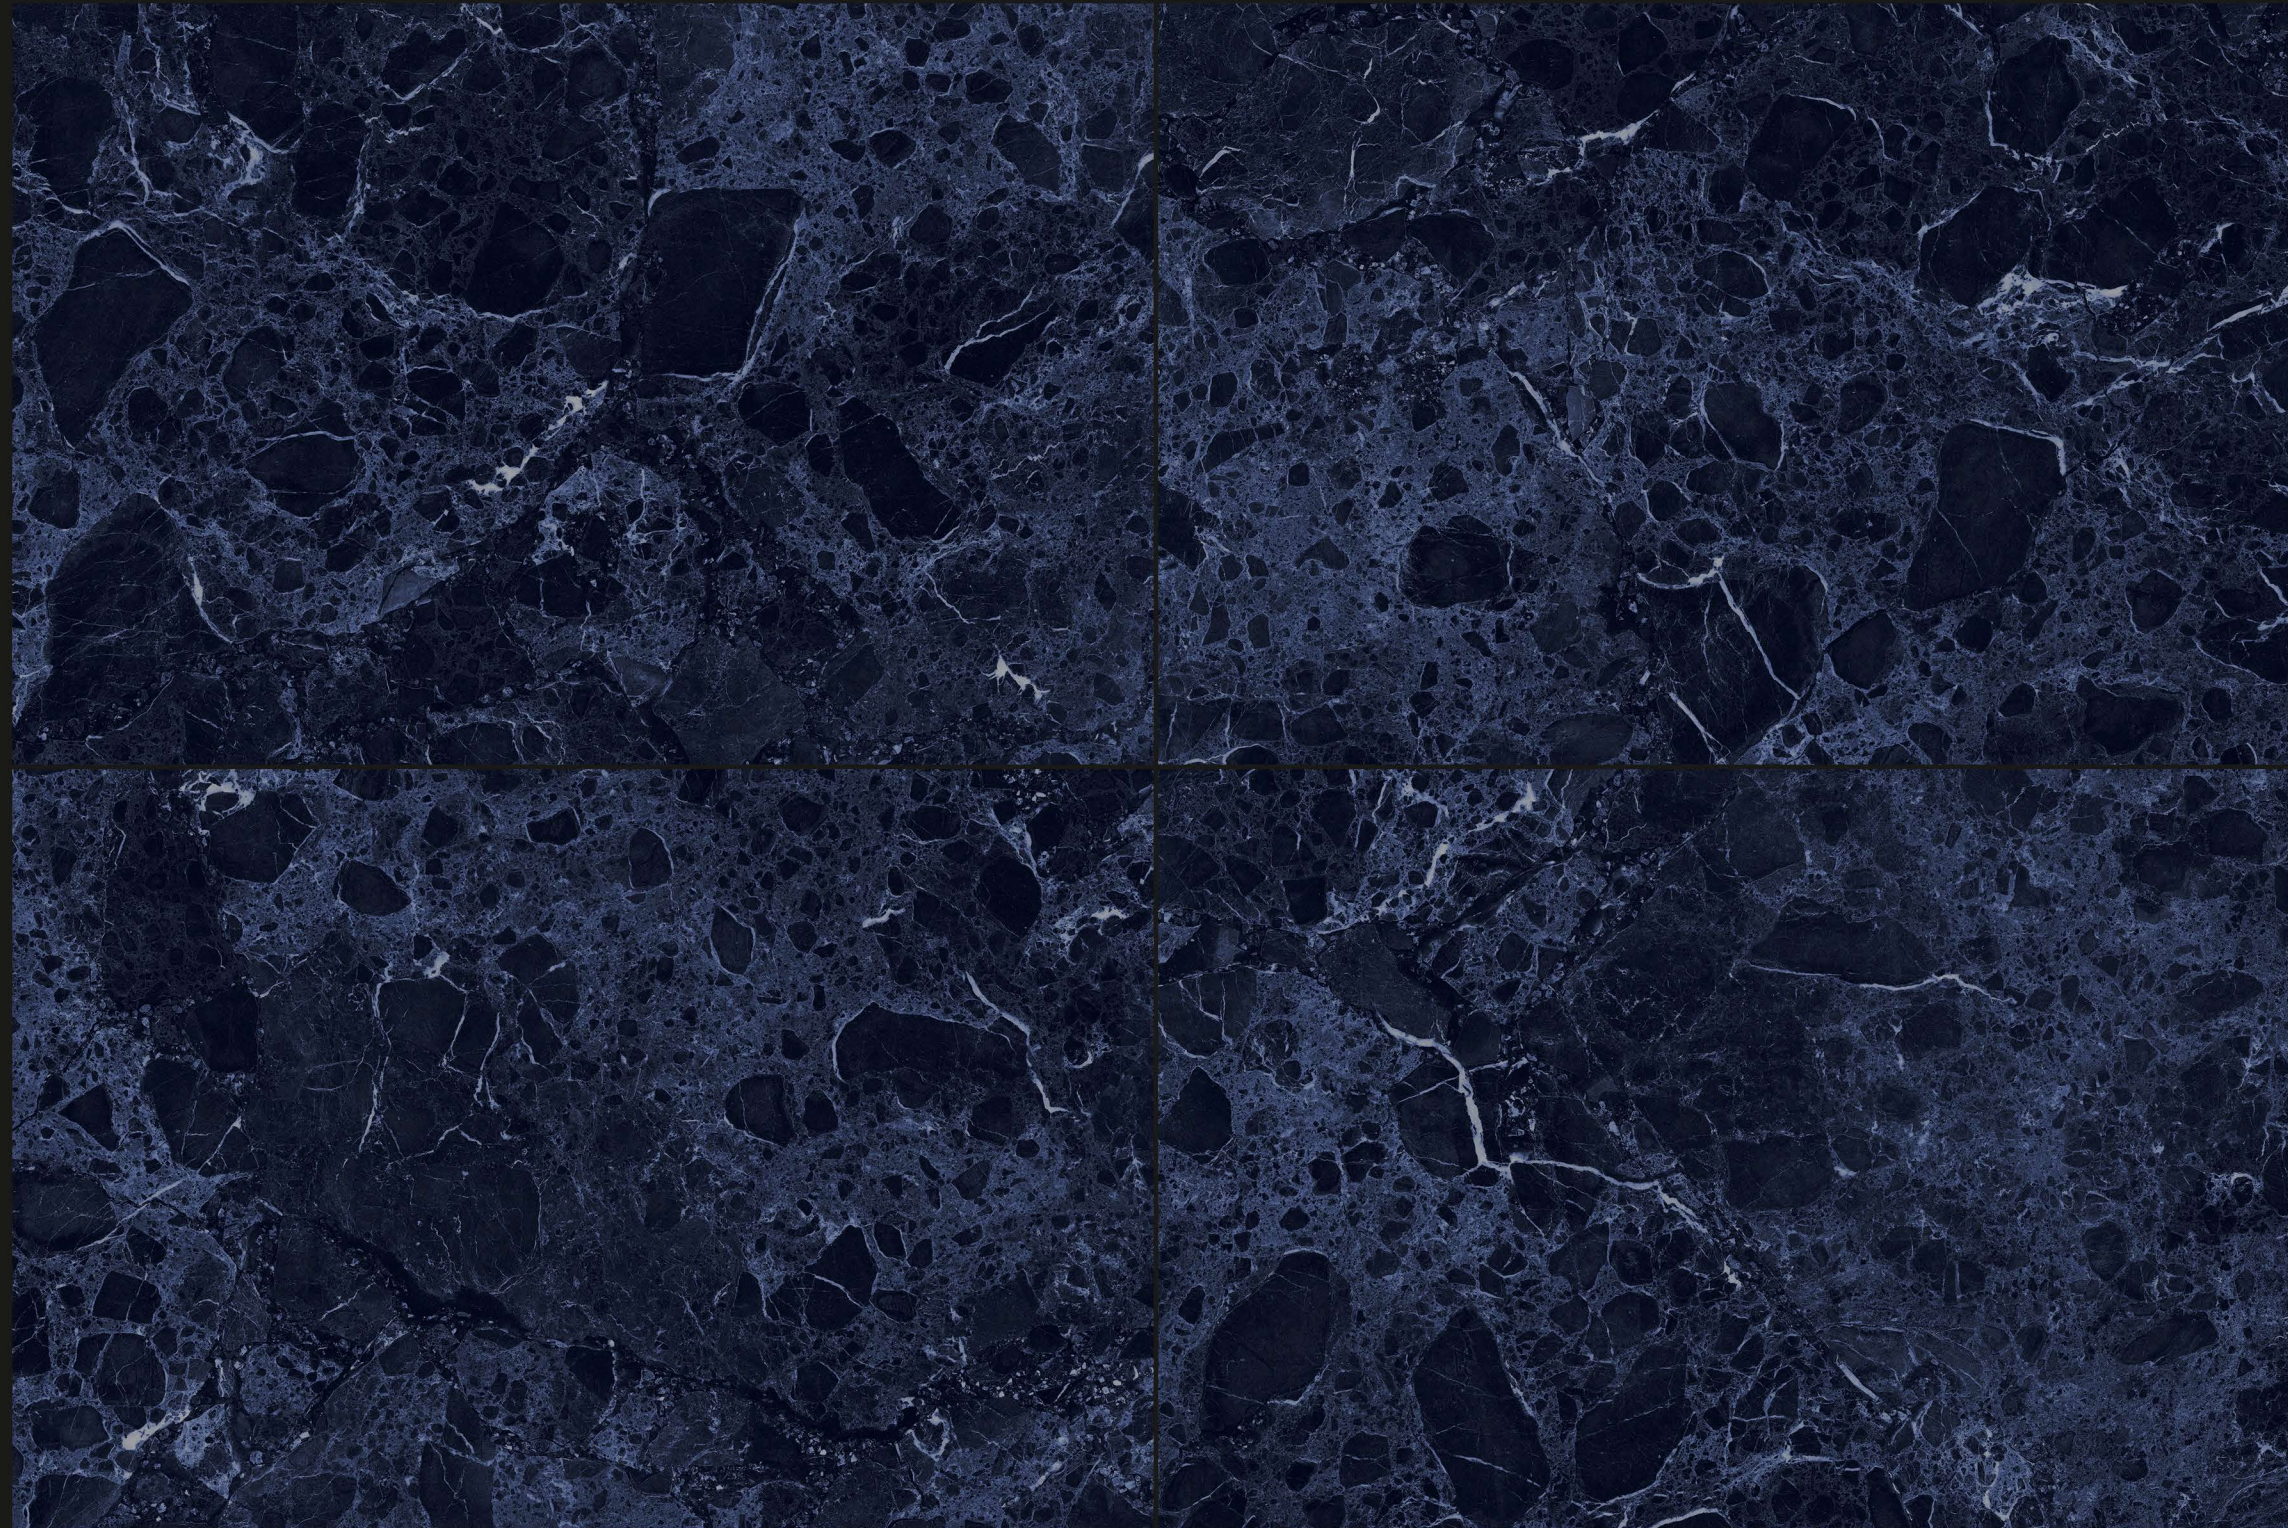

HI GLOSS
COLLECTION

LONIX®
ARTISTIC MARMOREUS

LAPIS
BLUE

FINISH : HI GLOSSY

SIZE : 800X1200MM

THICKNESS : 9MM

RANDOM : 4