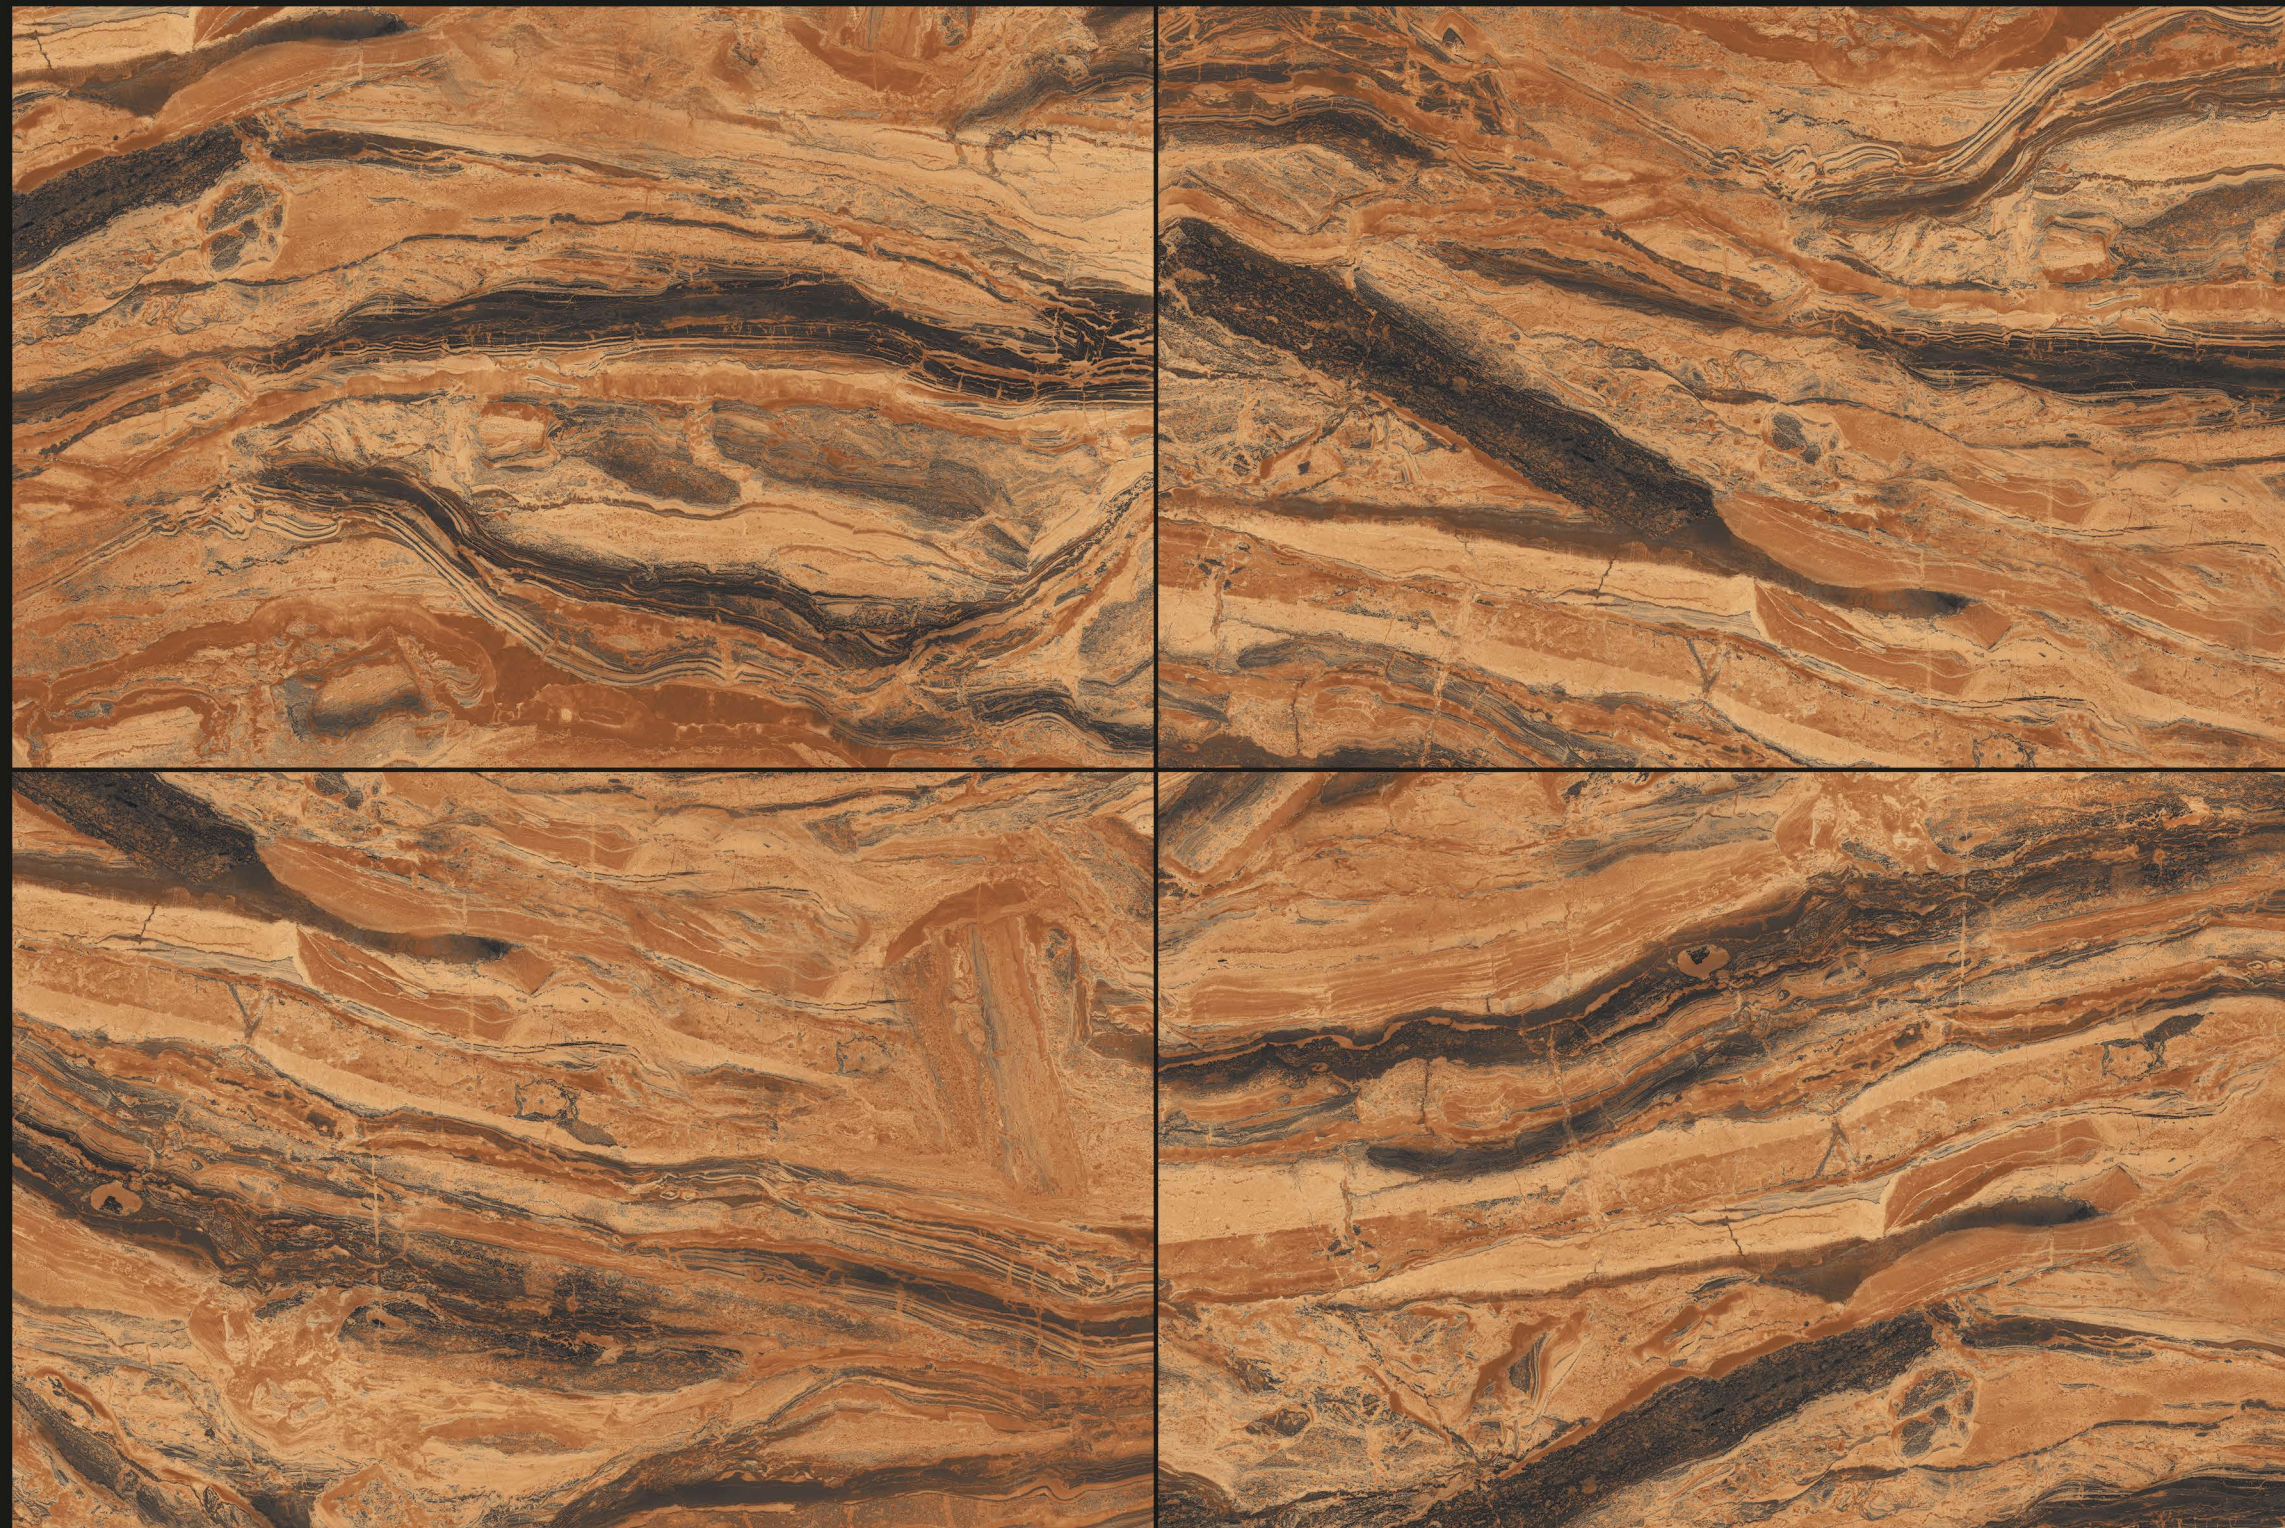

RANDOM : 4

HI GLOSS
COLLECTION

LONIX[®]
ARTISTIC MARMOREUS

ESTROMOS
BROWN

FINISH : HI GLOSSY

SIZE : 800X1200MM

THICKNESS : 9MM

RANDOM : 4