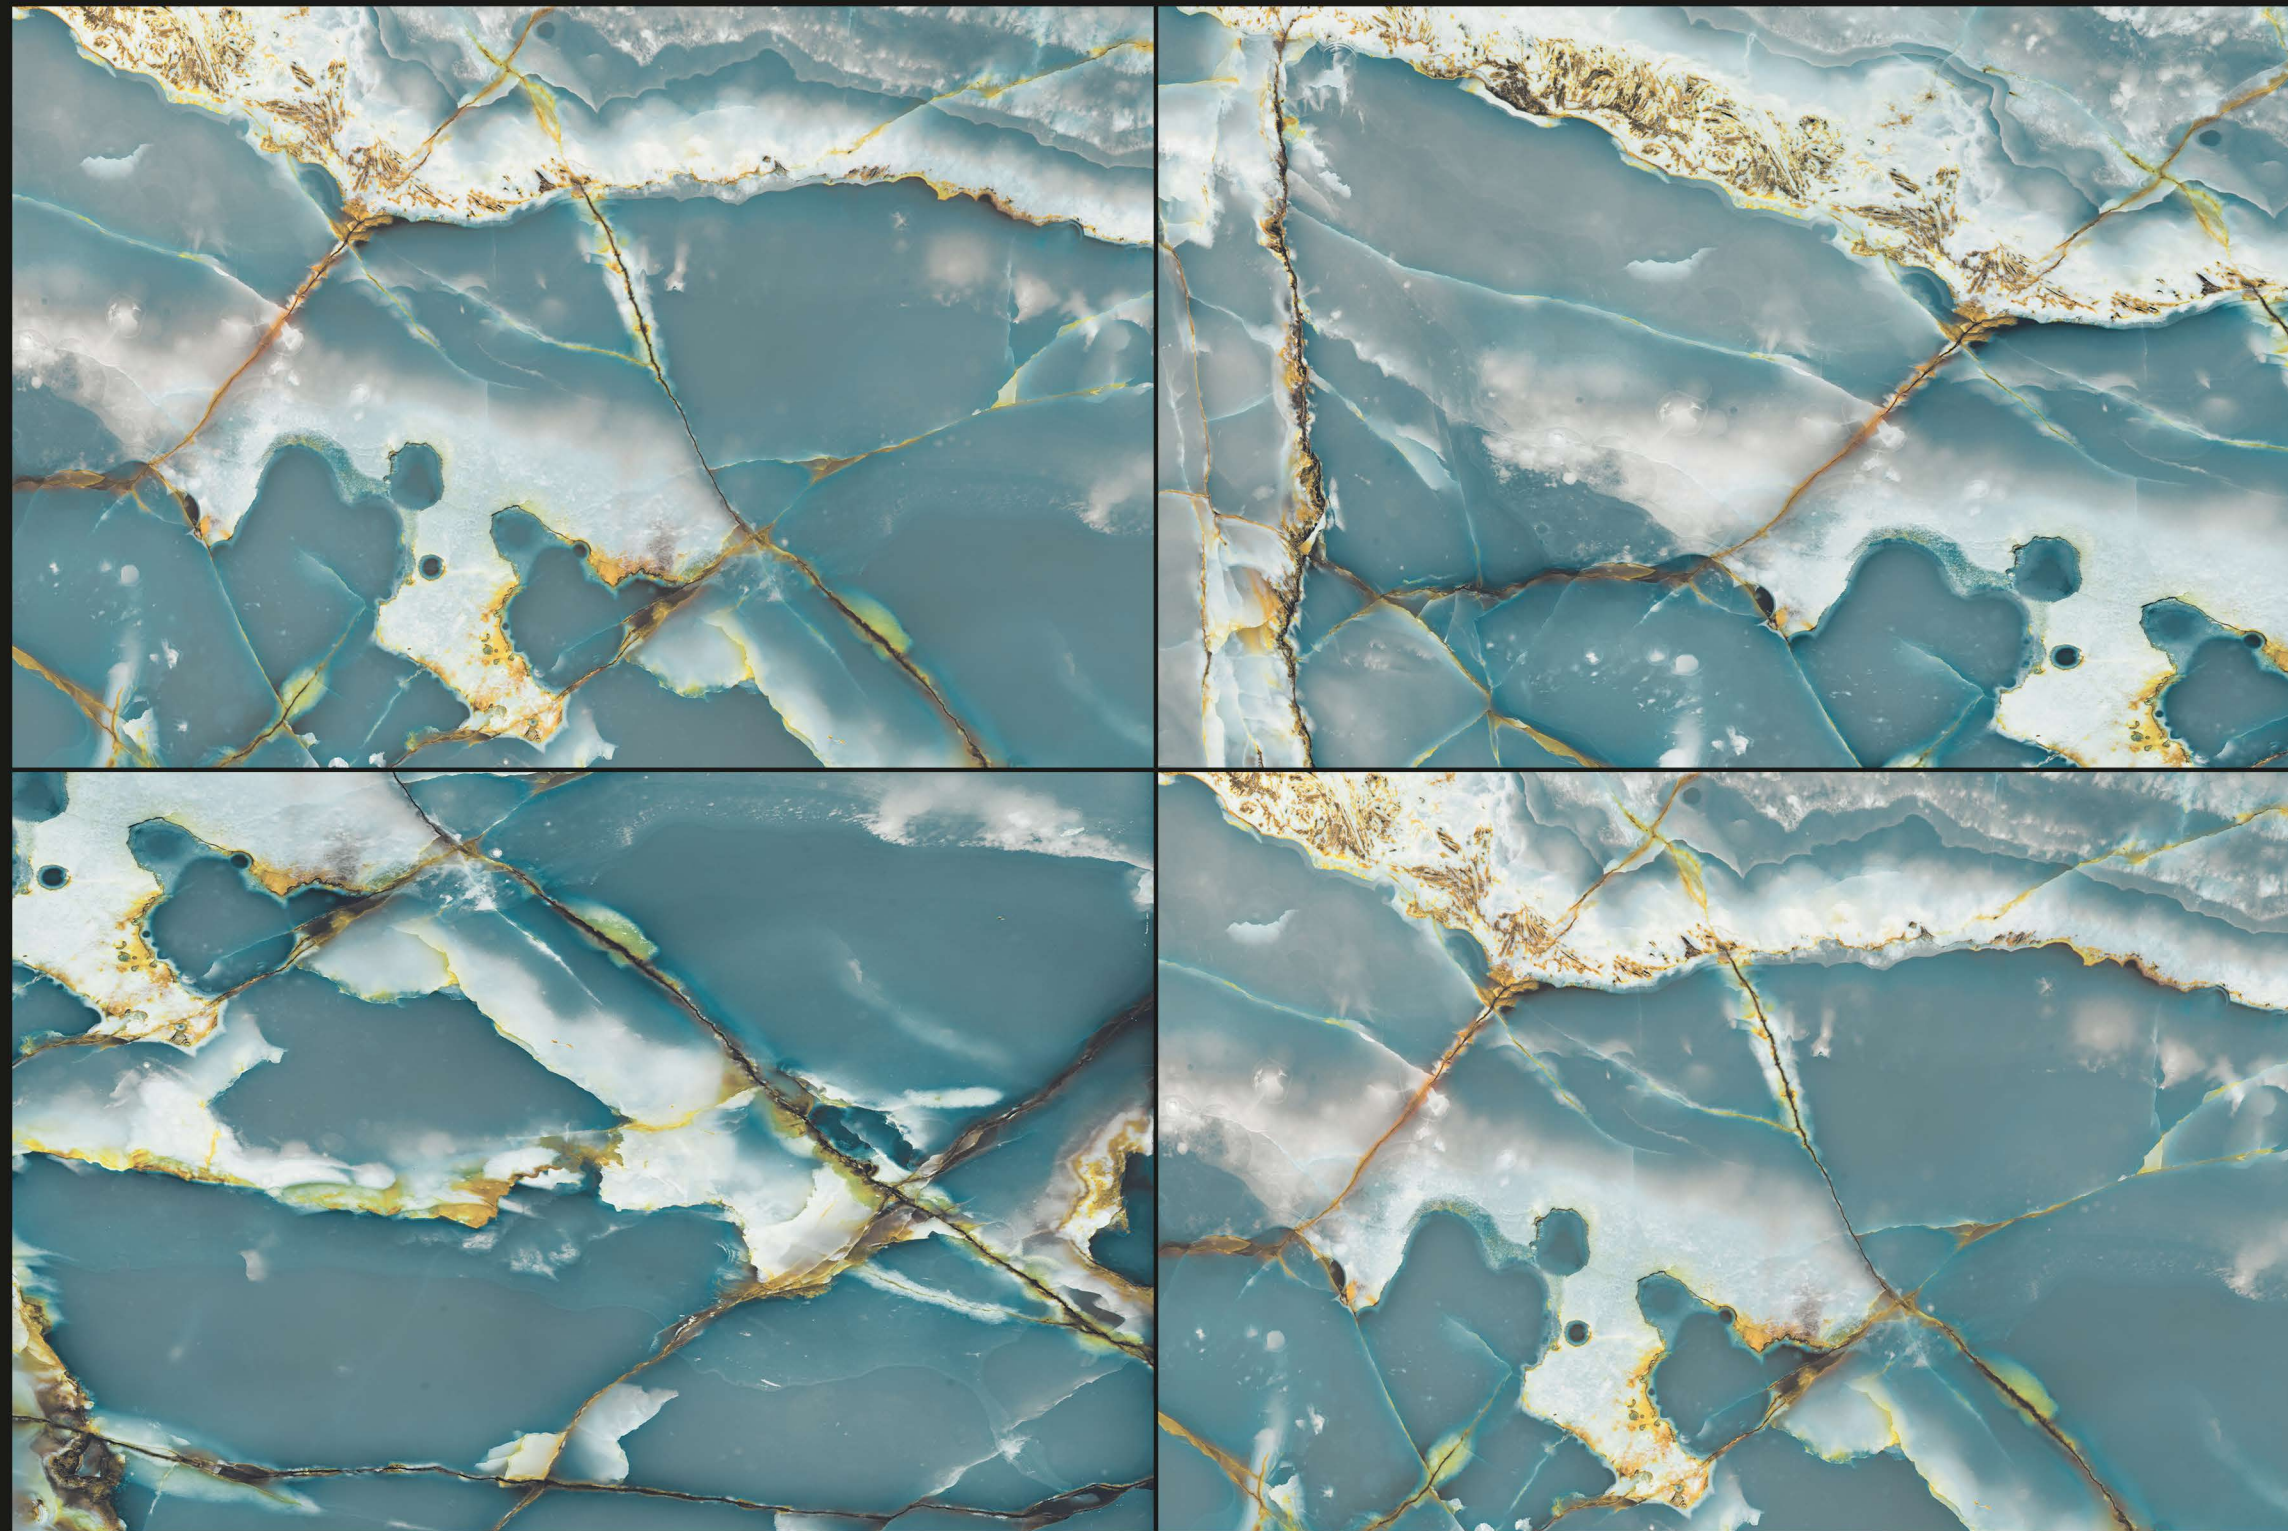

RANDOM : 3

HI GLOSS
COLLECTION

LONIX[®]
ARTISTIC MARMOREUS

MALENA
BLUE

FINISH : HI GLOSSY

SIZE : 800X1200MM

THICKNESS : 9MM

RANDOM : 4