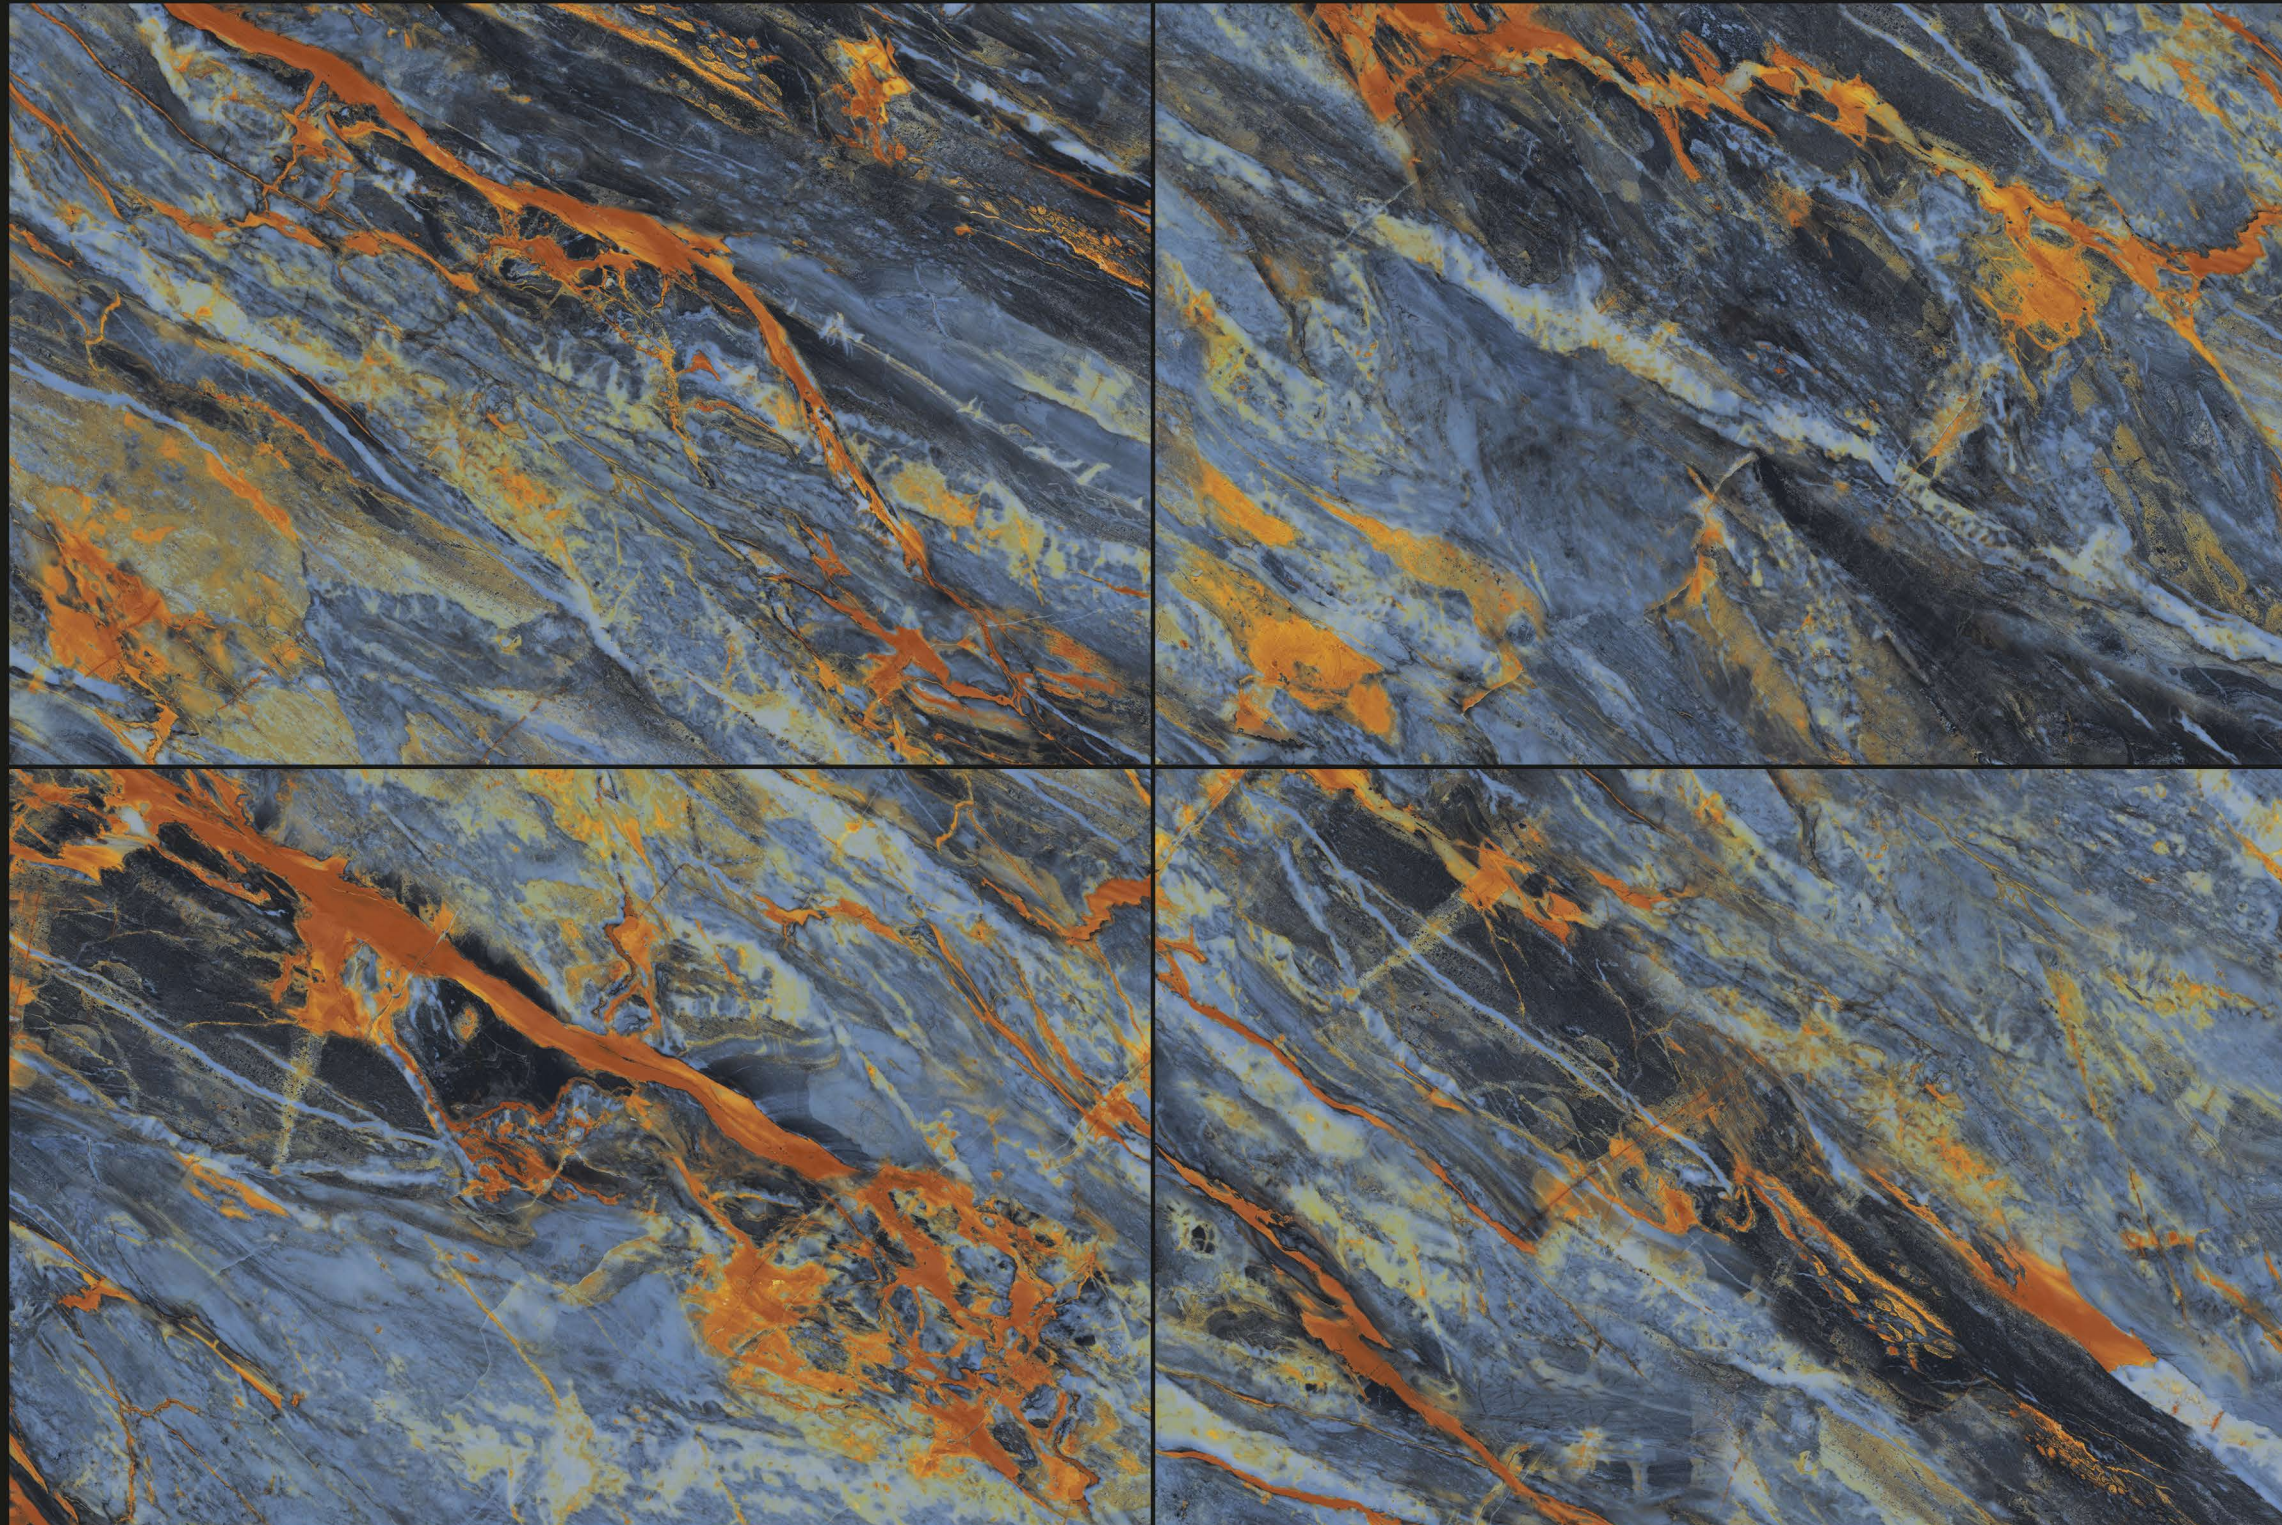

RANDOM : 3

HI GLOSS
COLLECTION

LONIX[®]
ARTISTIC MARMOREUS

MALENA
BLUE

FINISH : HI GLOSSY

SIZE : 800X1200MM

THICKNESS : 9MM

RANDOM : 4