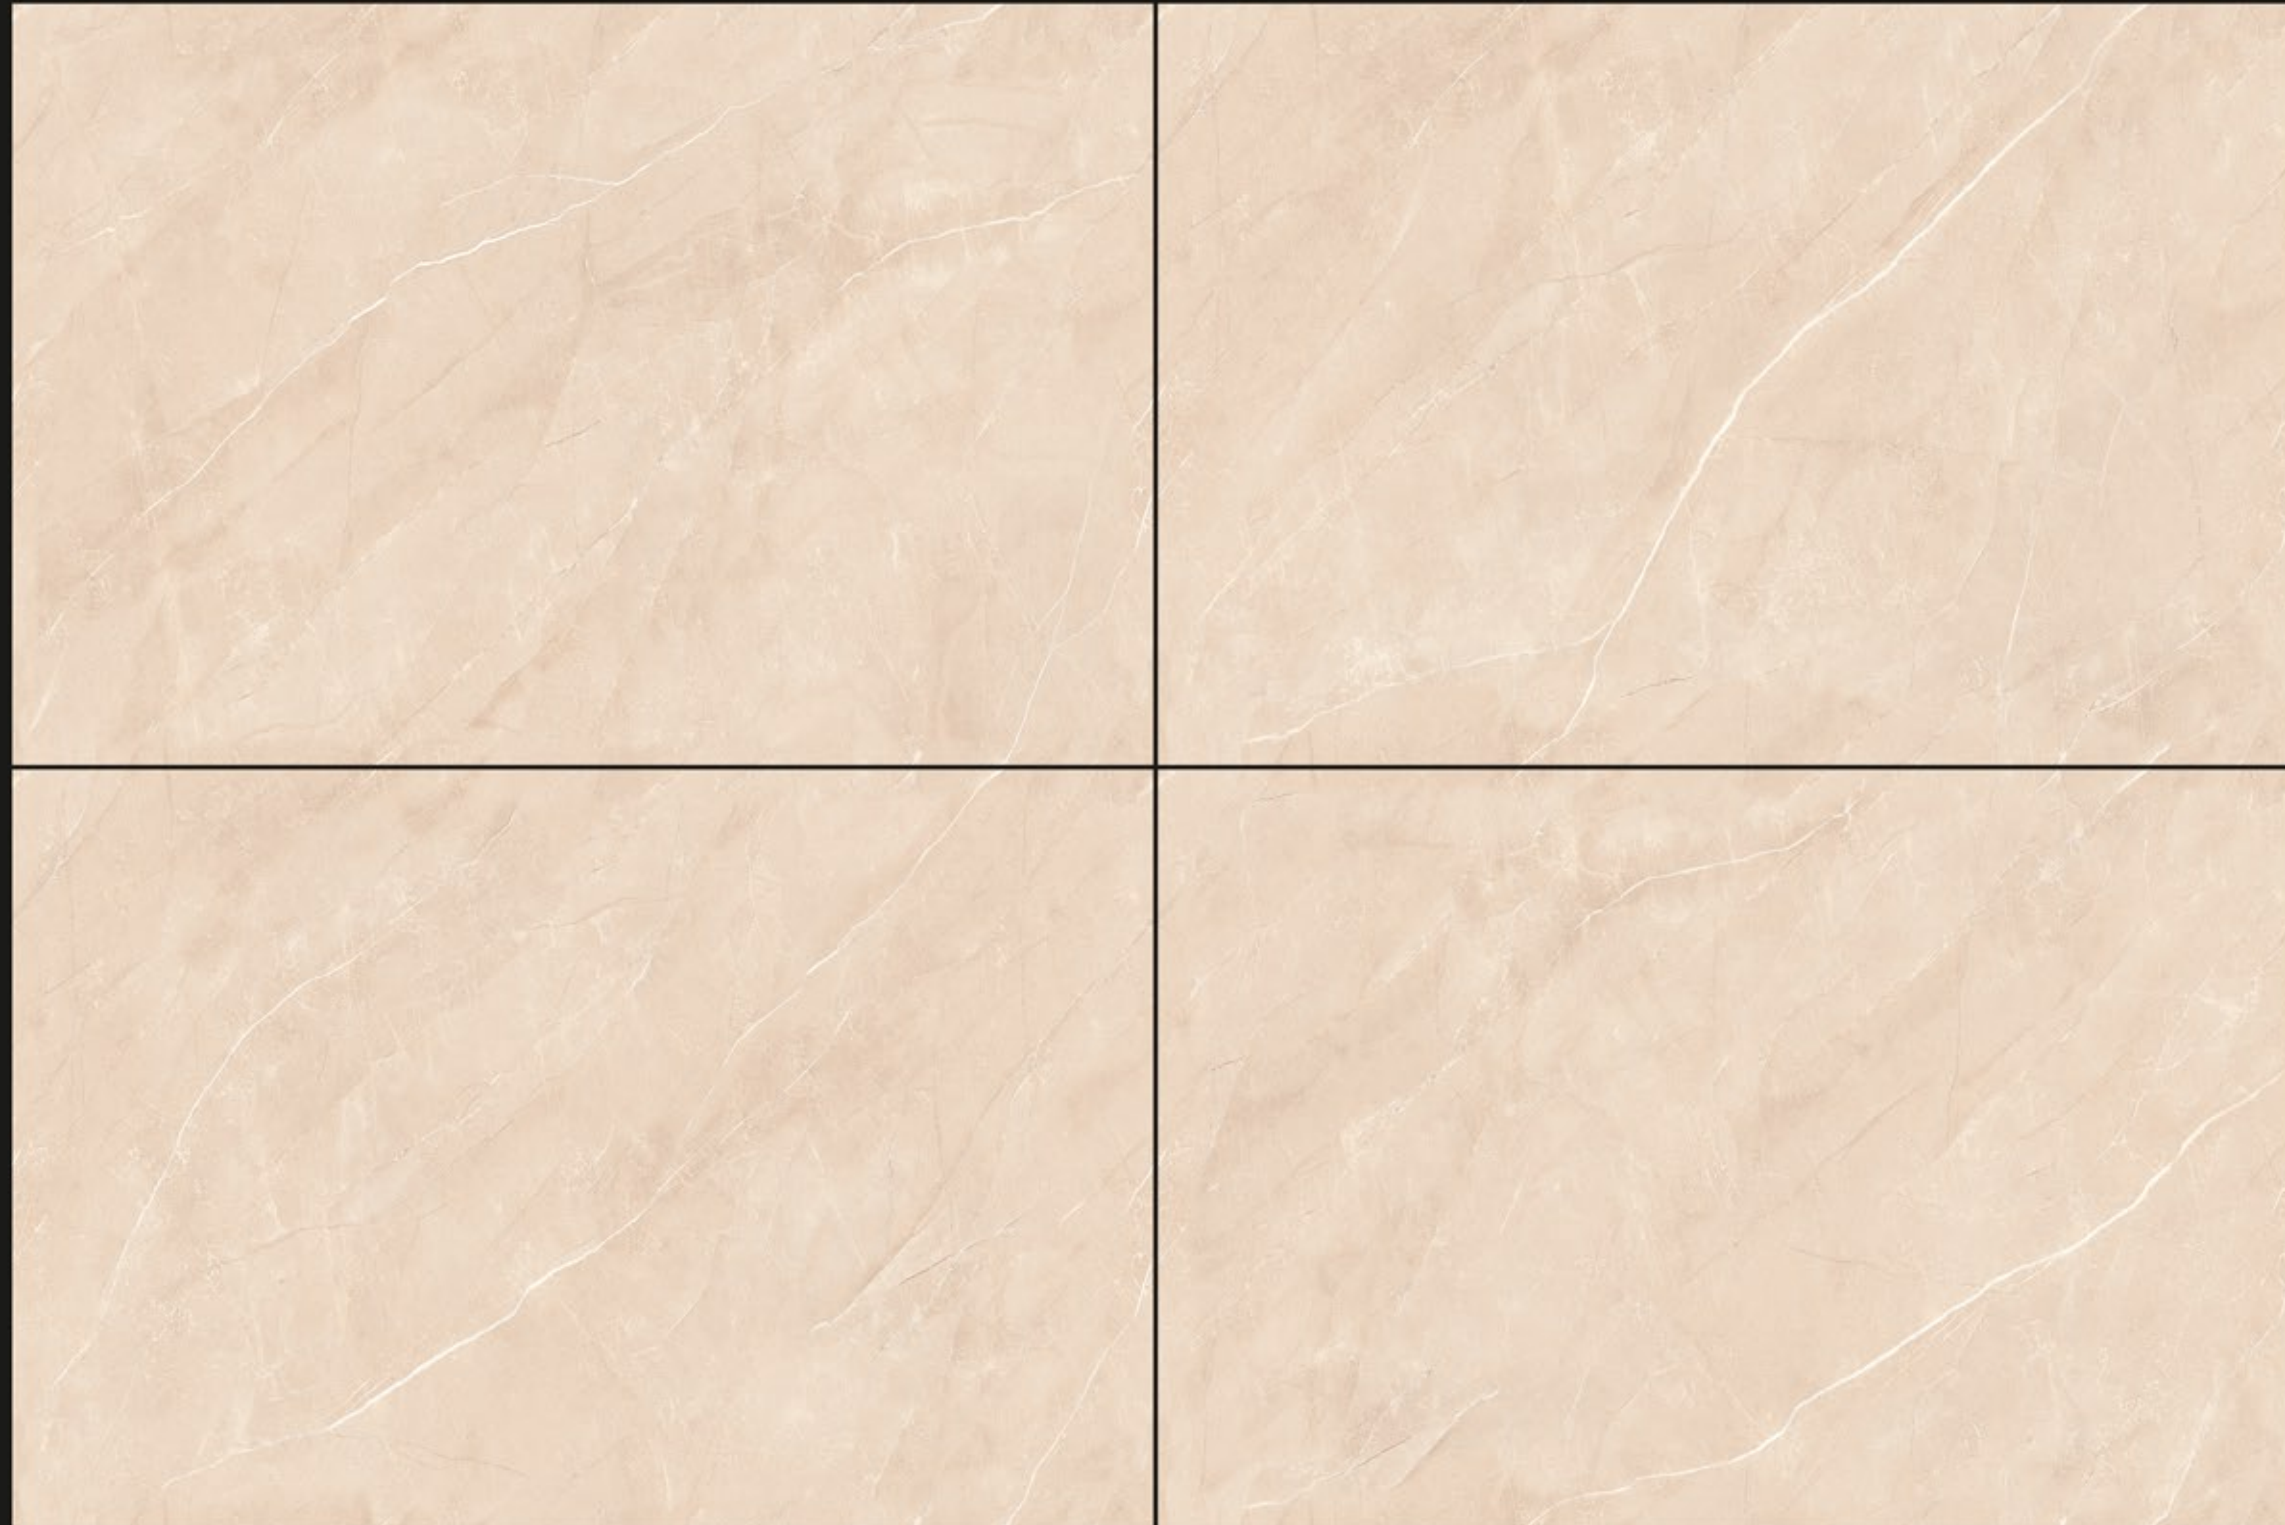

**LONIX**<sup>®</sup>  
ARTISTIC MARMOREUS

**POSH EL BAYONA  
BEIGE**

**FINISH : PORSE**

**SIZE : 800X1200MM**

**THICKNESS : 9MM**

**RANDOM : 4**

**PORSE  
COLLECTION**

**LONIX**<sup>®</sup>  
ARTISTIC MARMOREUS