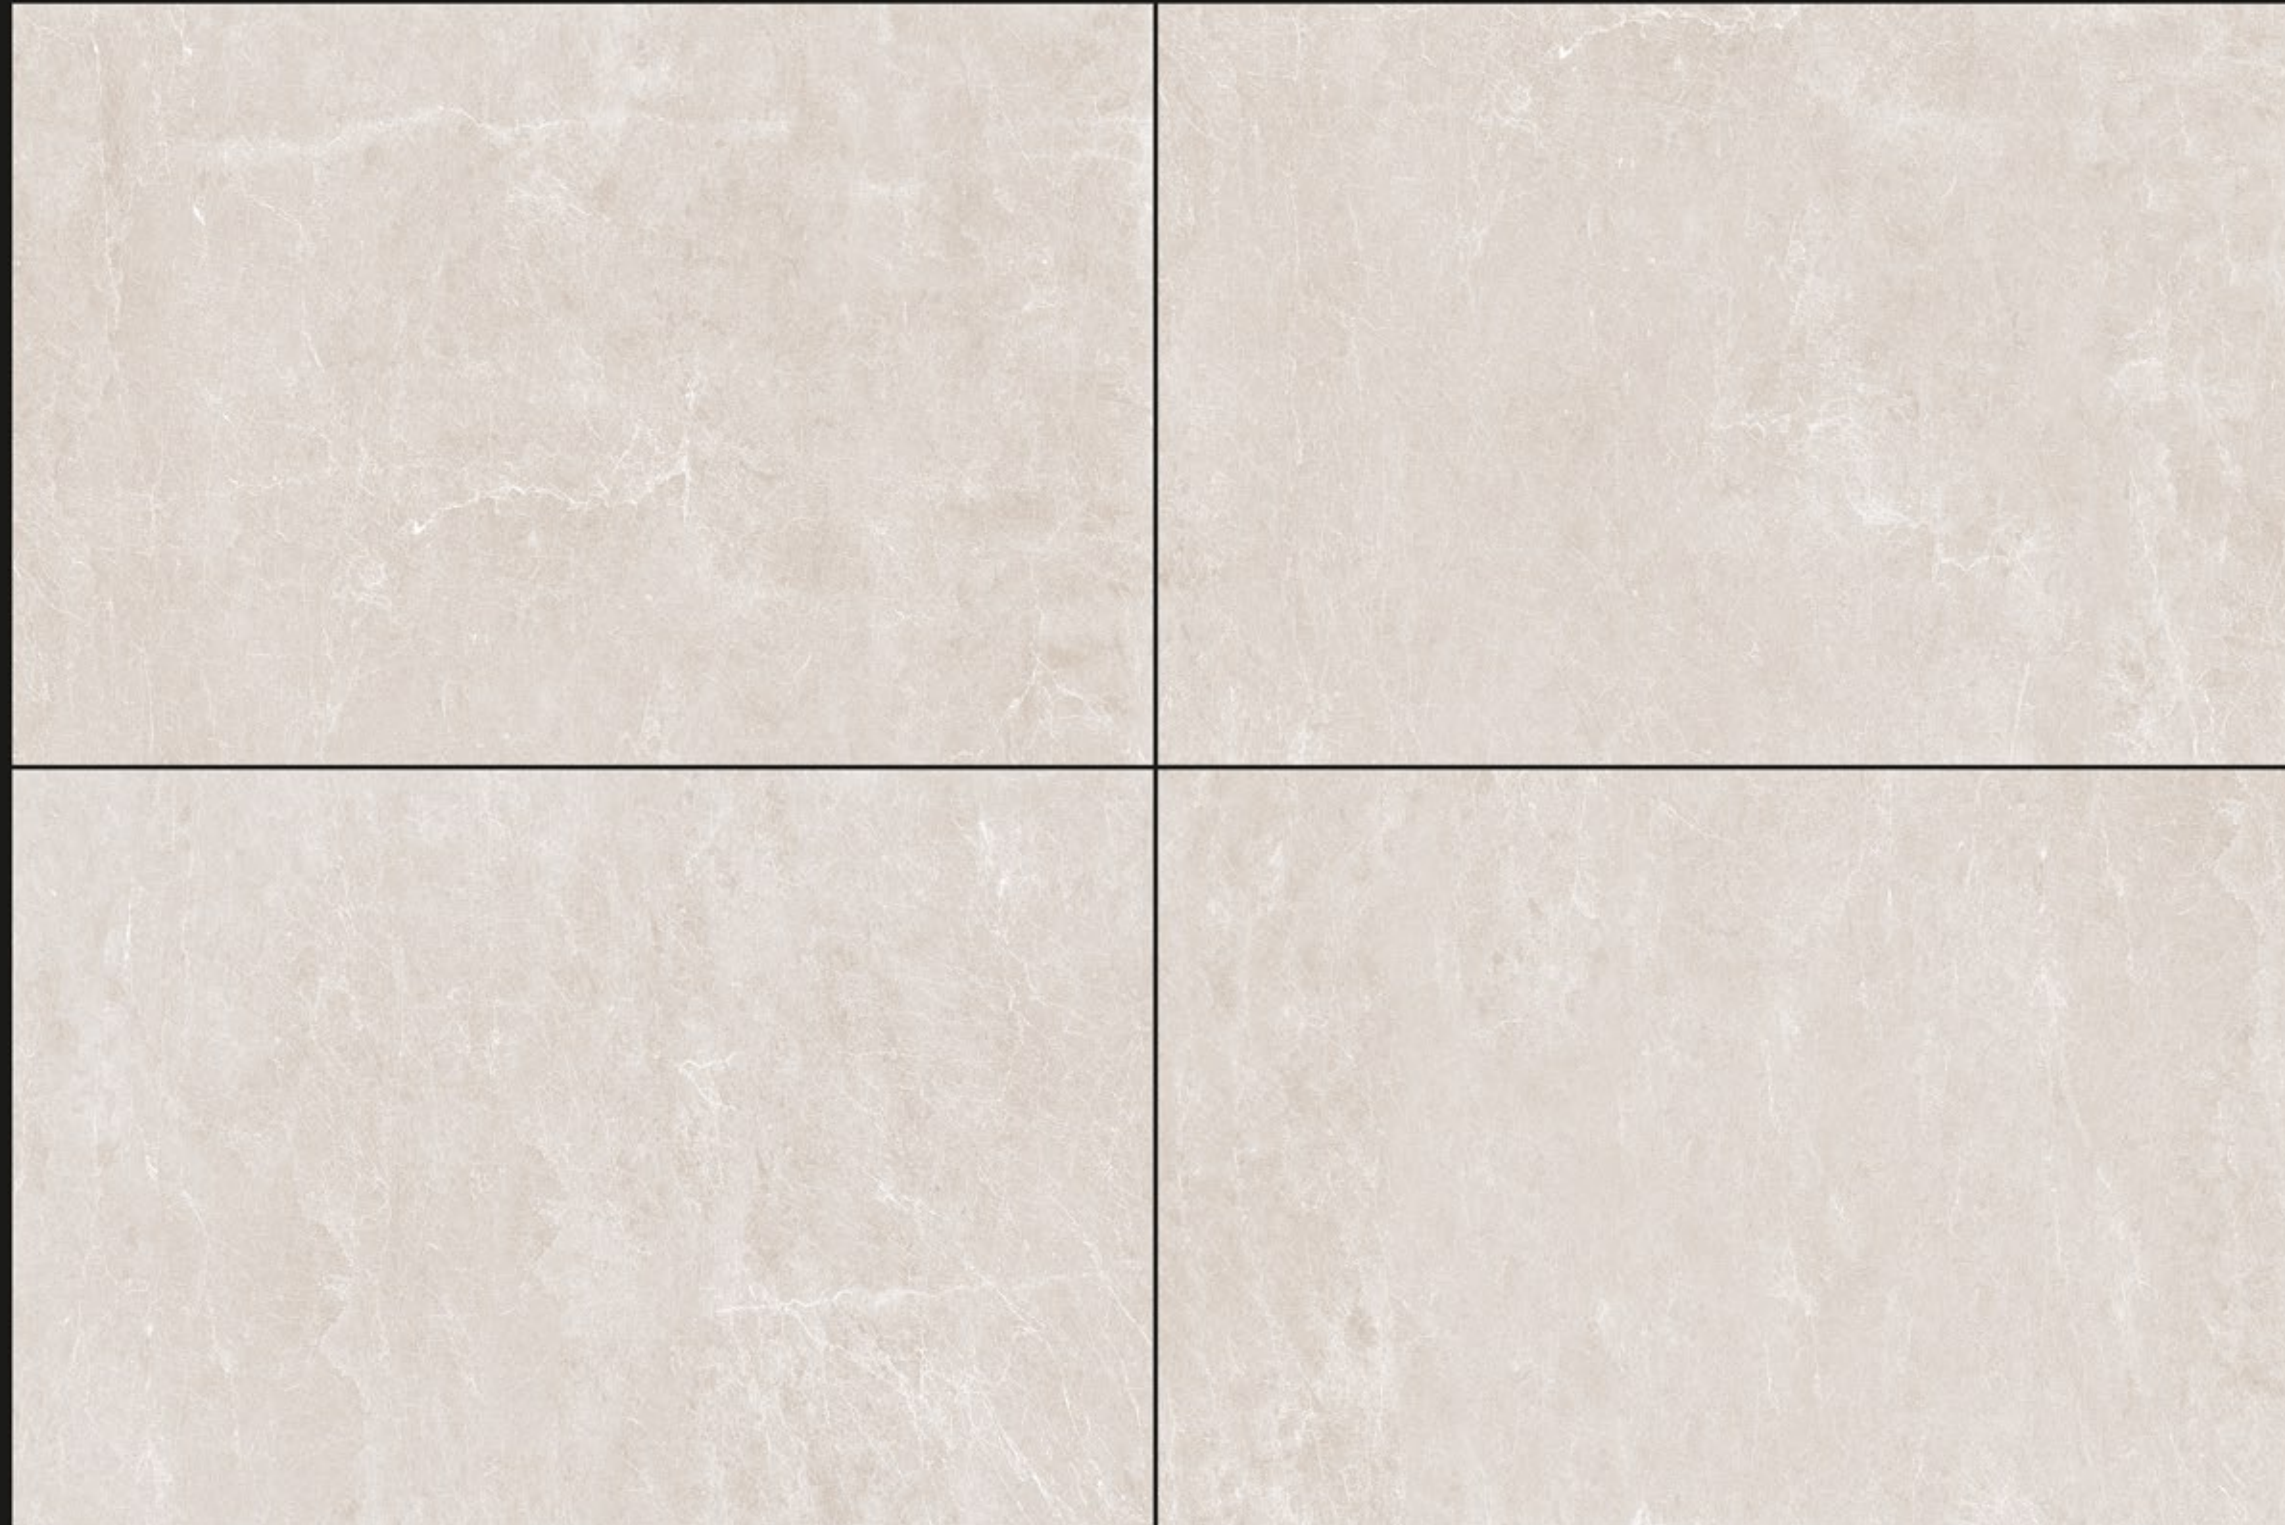

**LONIX<sup>®</sup>**  
ARTISTIC MARMOREUS

**POSH EUREKA  
BIANCO**

**FINISH : PORSE**

**SIZE : 800X1200MM**

**THICKNESS : 9MM**

**RANDOM : 4**

**PORSE  
COLLECTION**

**LONIX<sup>®</sup>**  
ARTISTIC MARMOREUS