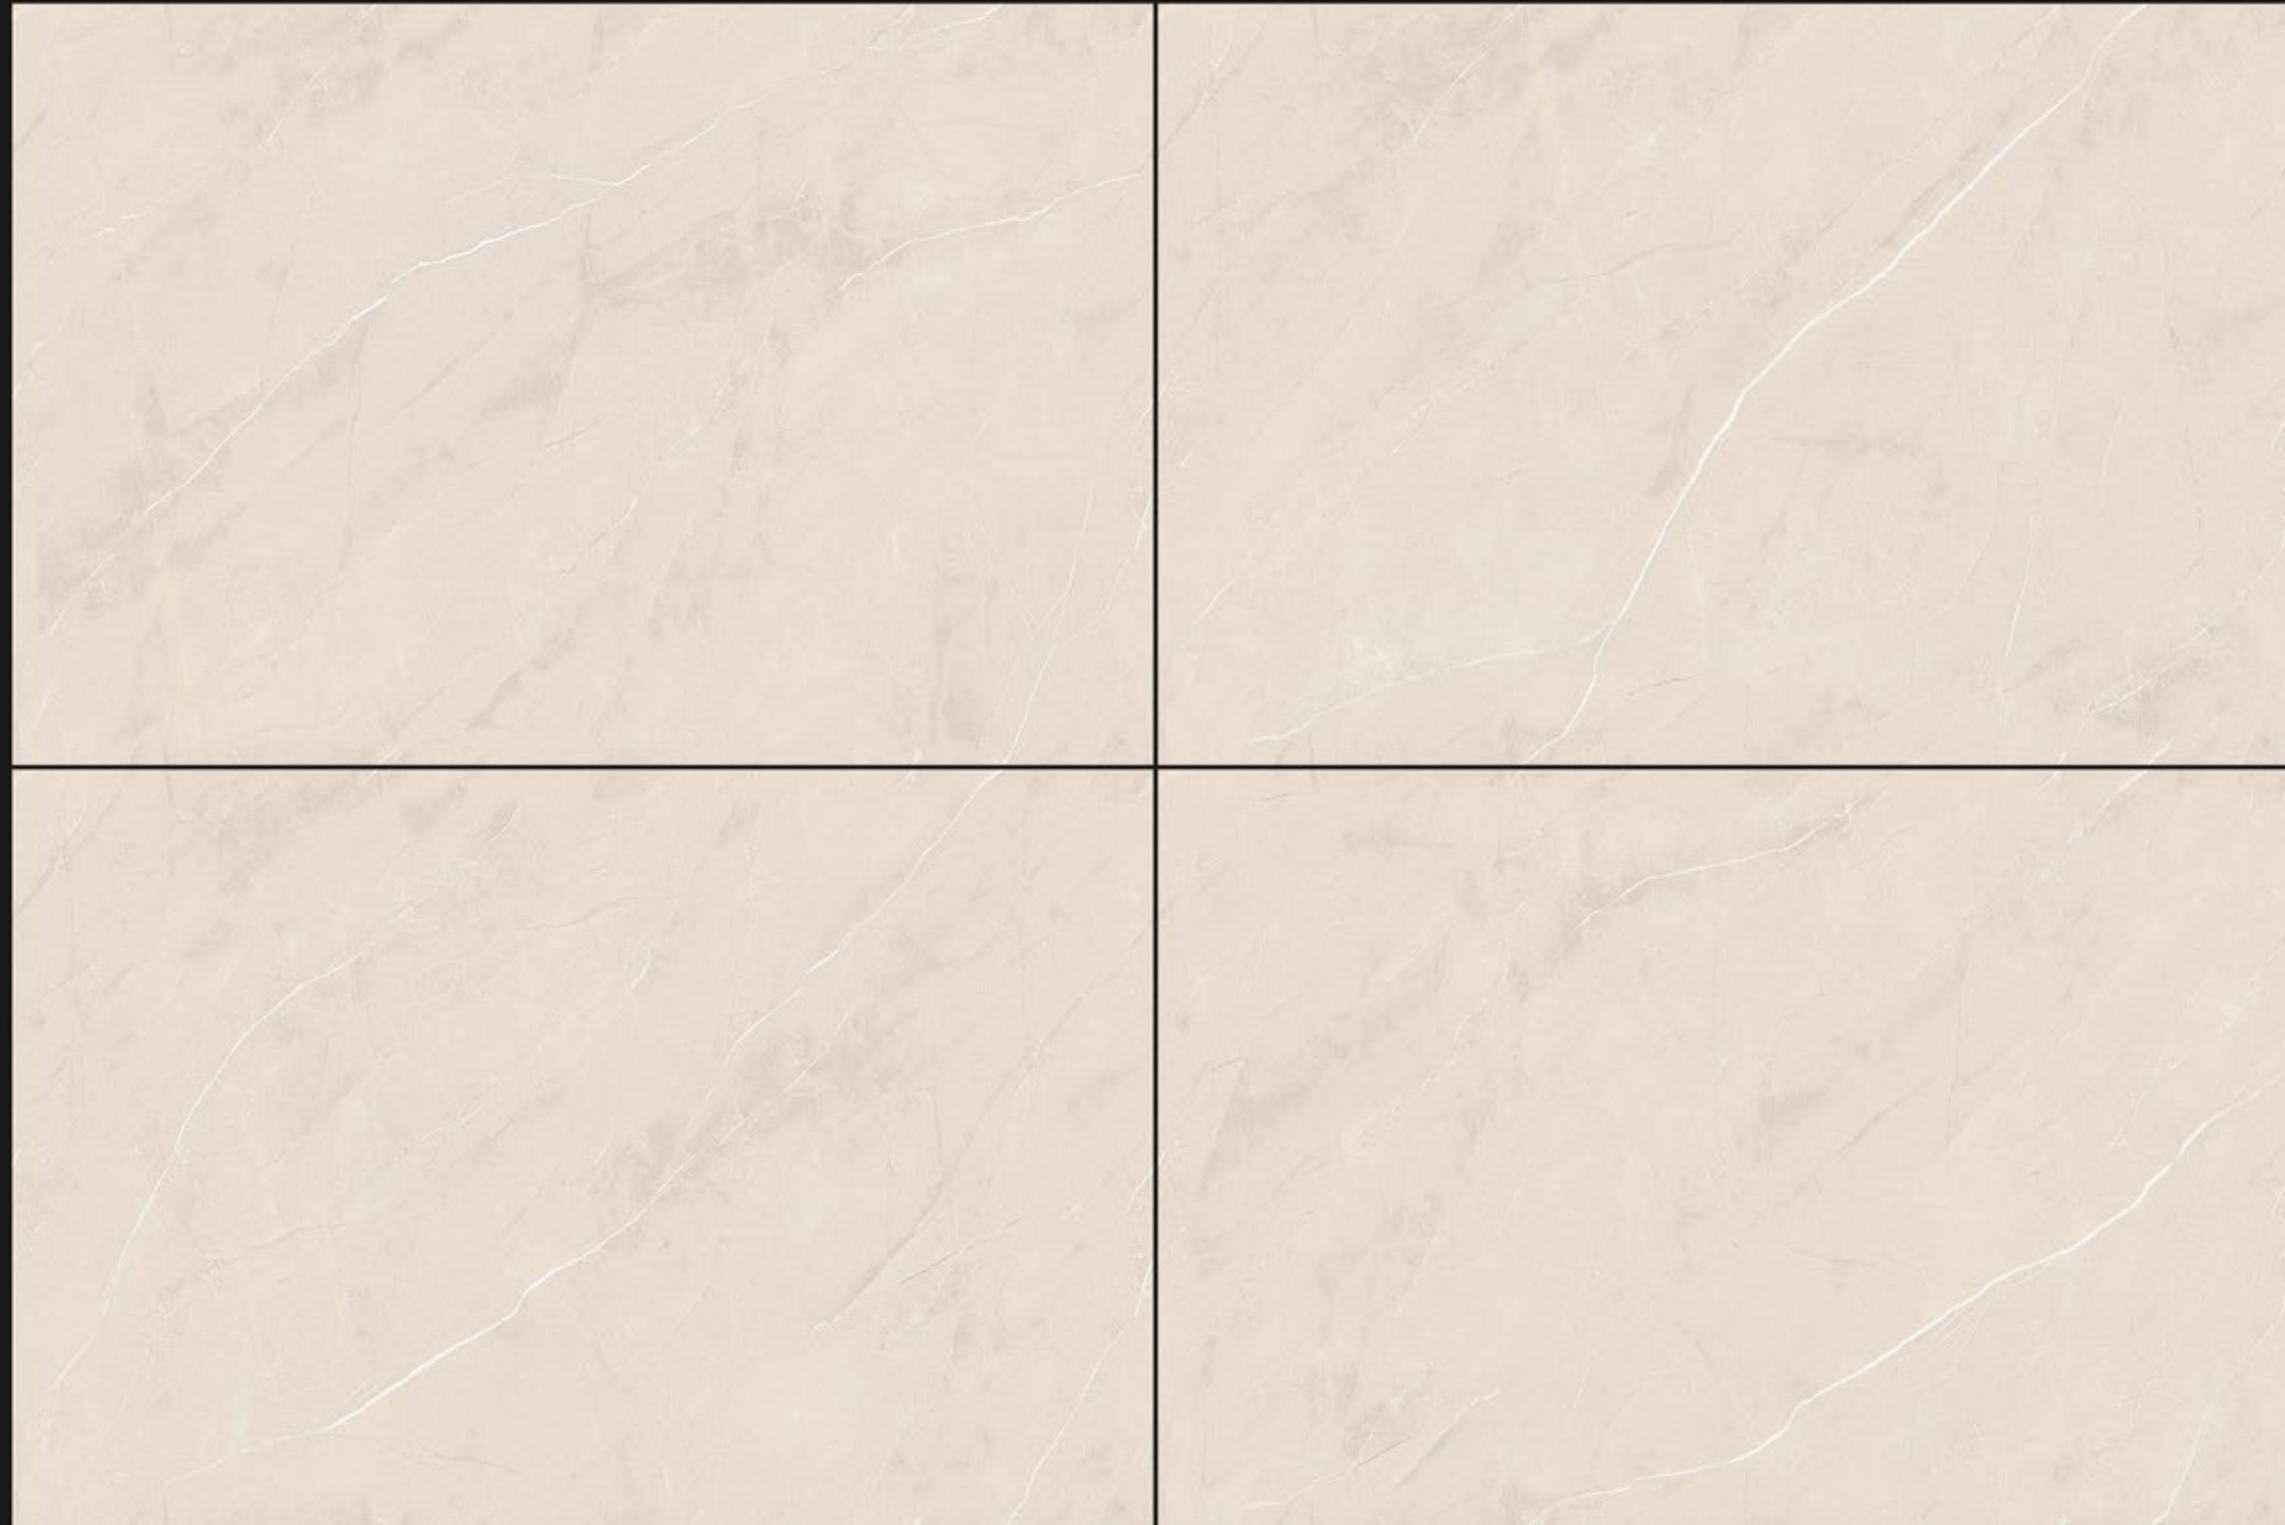

**PORSE
COLLECTION**

LONIX®
ARTISTIC MARMOREUS

**POSH EL BAYONA
CREMA**

FINISH : PORSE

SIZE : 800X1200MM

THICKNESS : 9MM

RANDOM : 4