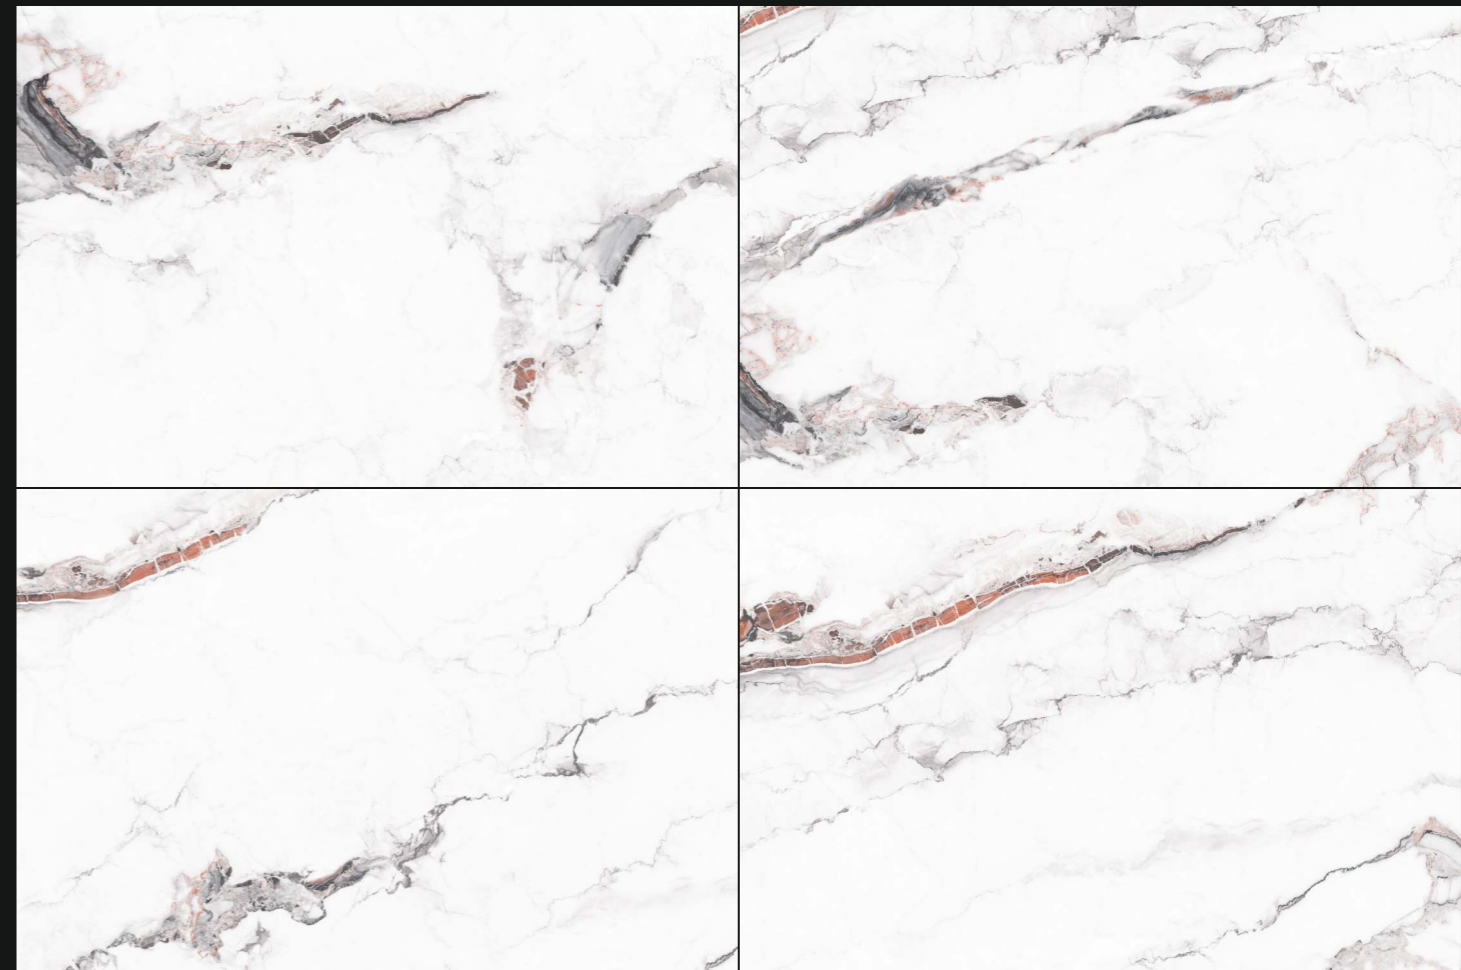

GALAXY STATURIO