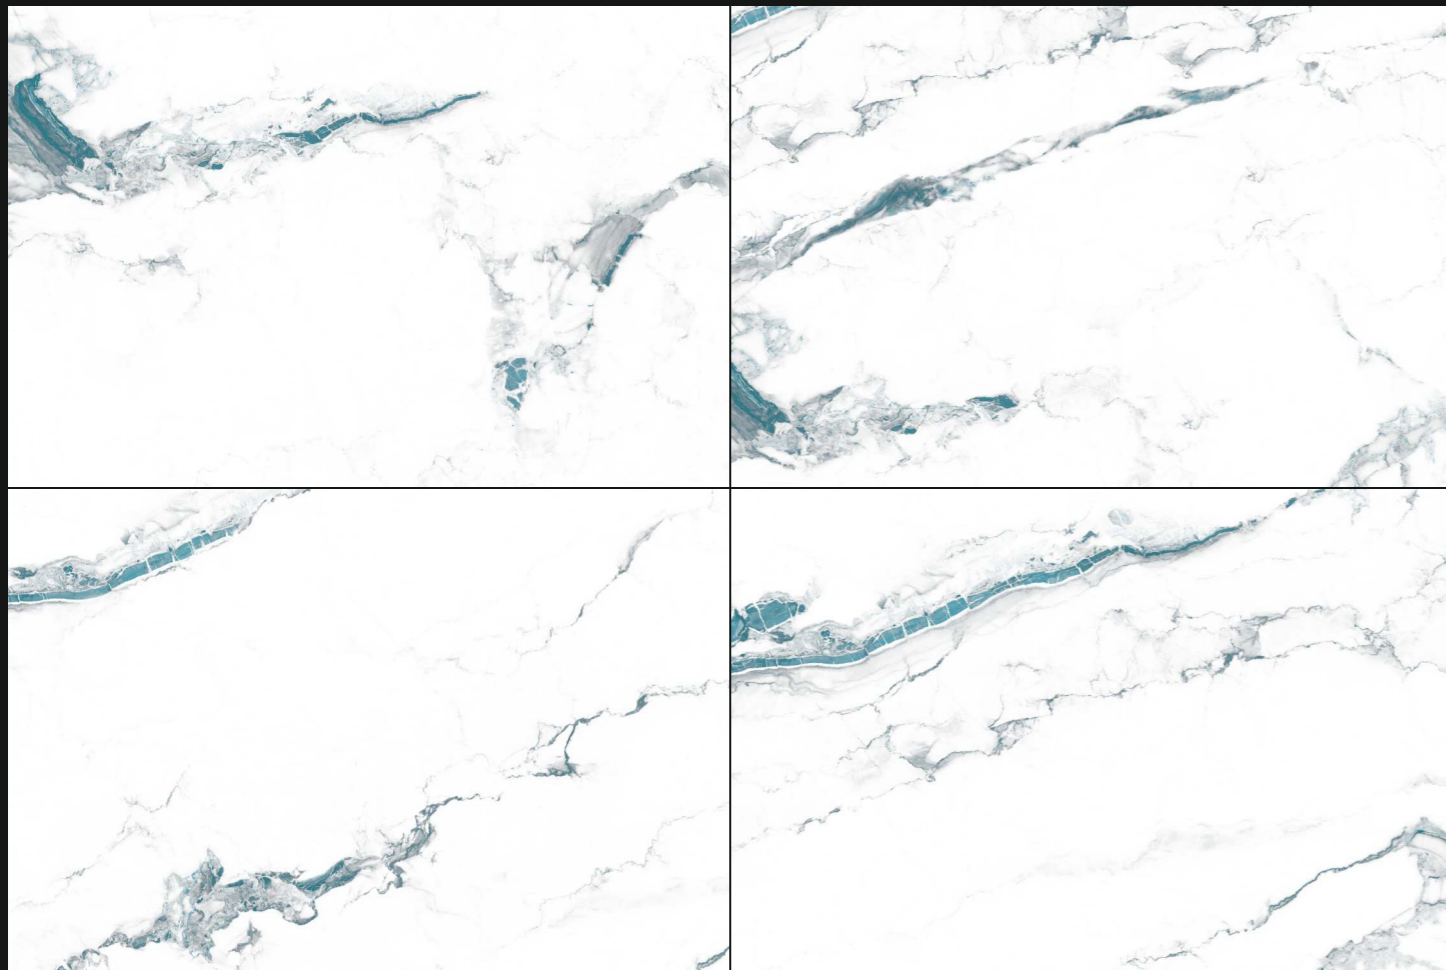

SIZE : 800X1200MM

THICKNESS : 9MM

RANDOM : 4

**GALAXY STATURIO TEAL**

**GALAXY STATURIO**

kaleidosc

**GALAXY**  
STATURIO TEAL

**MULTY  
STATURIO**